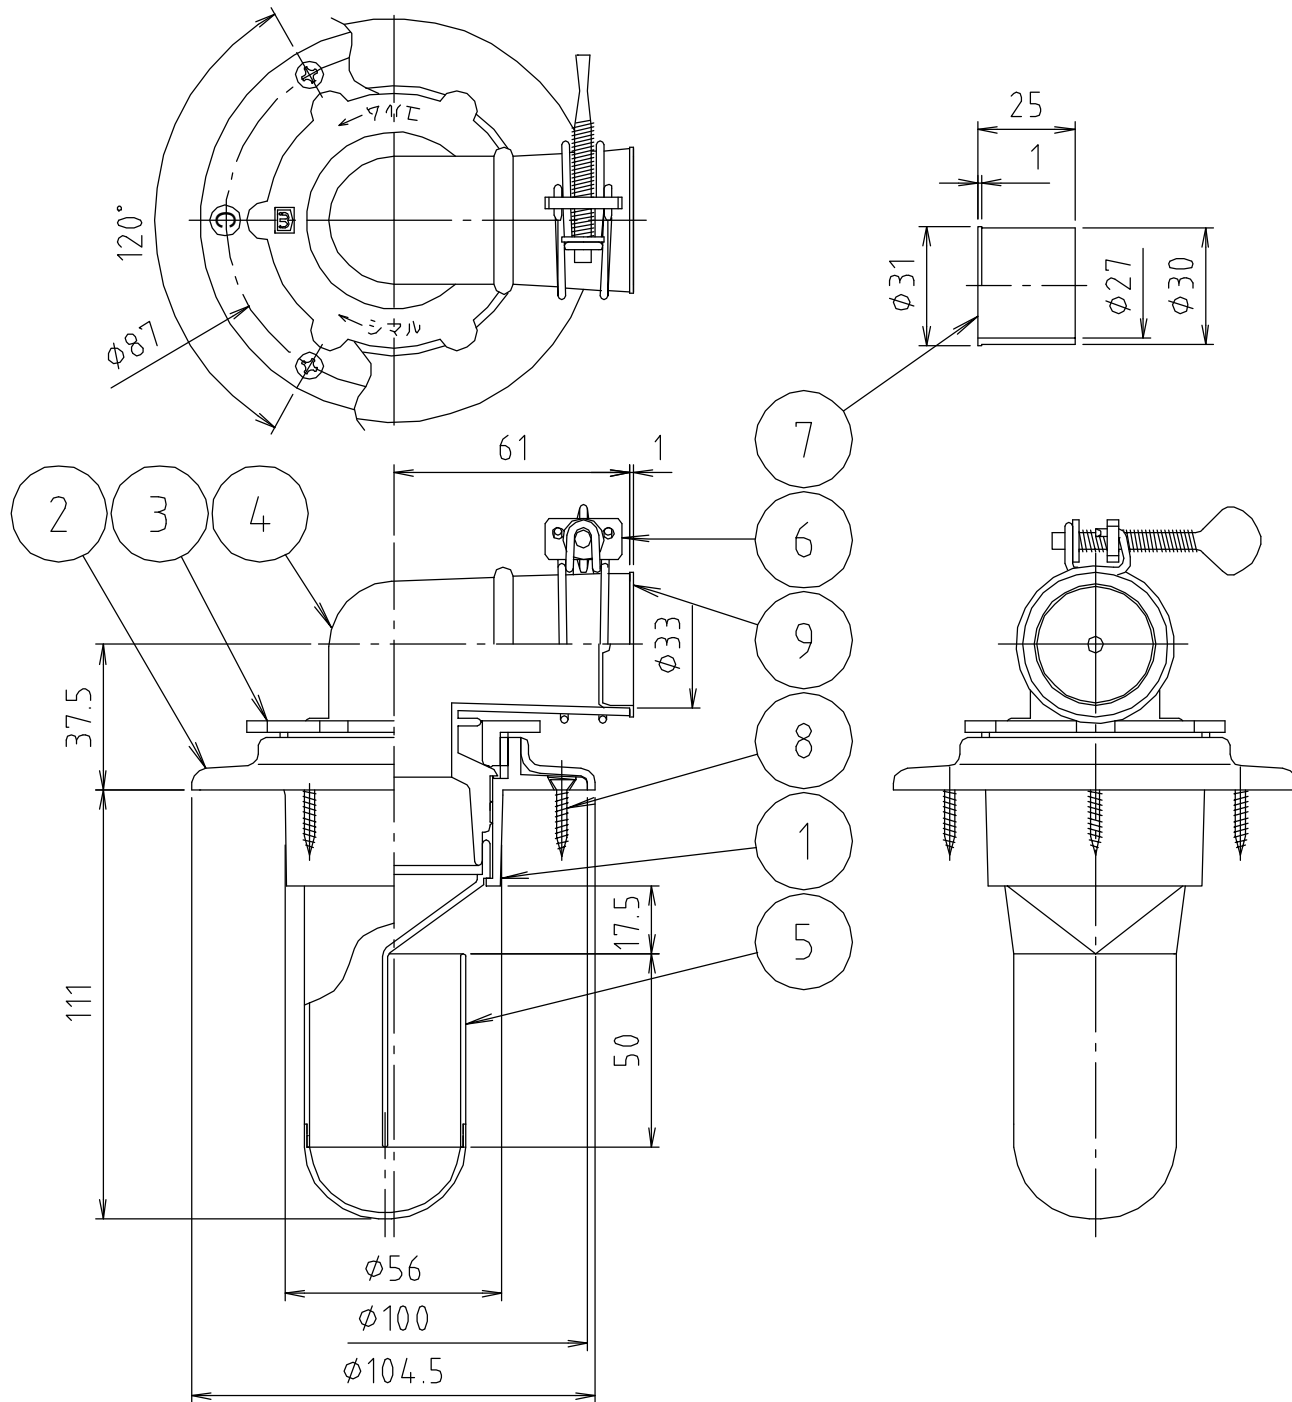

参考図

web図面の為、等縮尺ではございません。

9	キャップ	合成樹脂	P E	
8	ビス	ステンレス鋼線	SUS304	3.5×20…3本
7	インナー	合成樹脂	P P	抗菌剤入
6	バンド	鉄線	SWM-B	エコーメット
5	フン	合成樹脂	ABS	抗菌剤入
4	エルボ	合成樹脂	TPO	抗菌剤入
3	ロックナット	合成樹脂	ABS	
2	化粧カバー	合成樹脂	ABS	
1	本体	合成樹脂	ABS	
番号	部品名	材質名	材質記号	備考
品名	洗濯機排水トラップ クリーン型			
品番	MB44C			
品番寸法				
図番	MB44C-04			