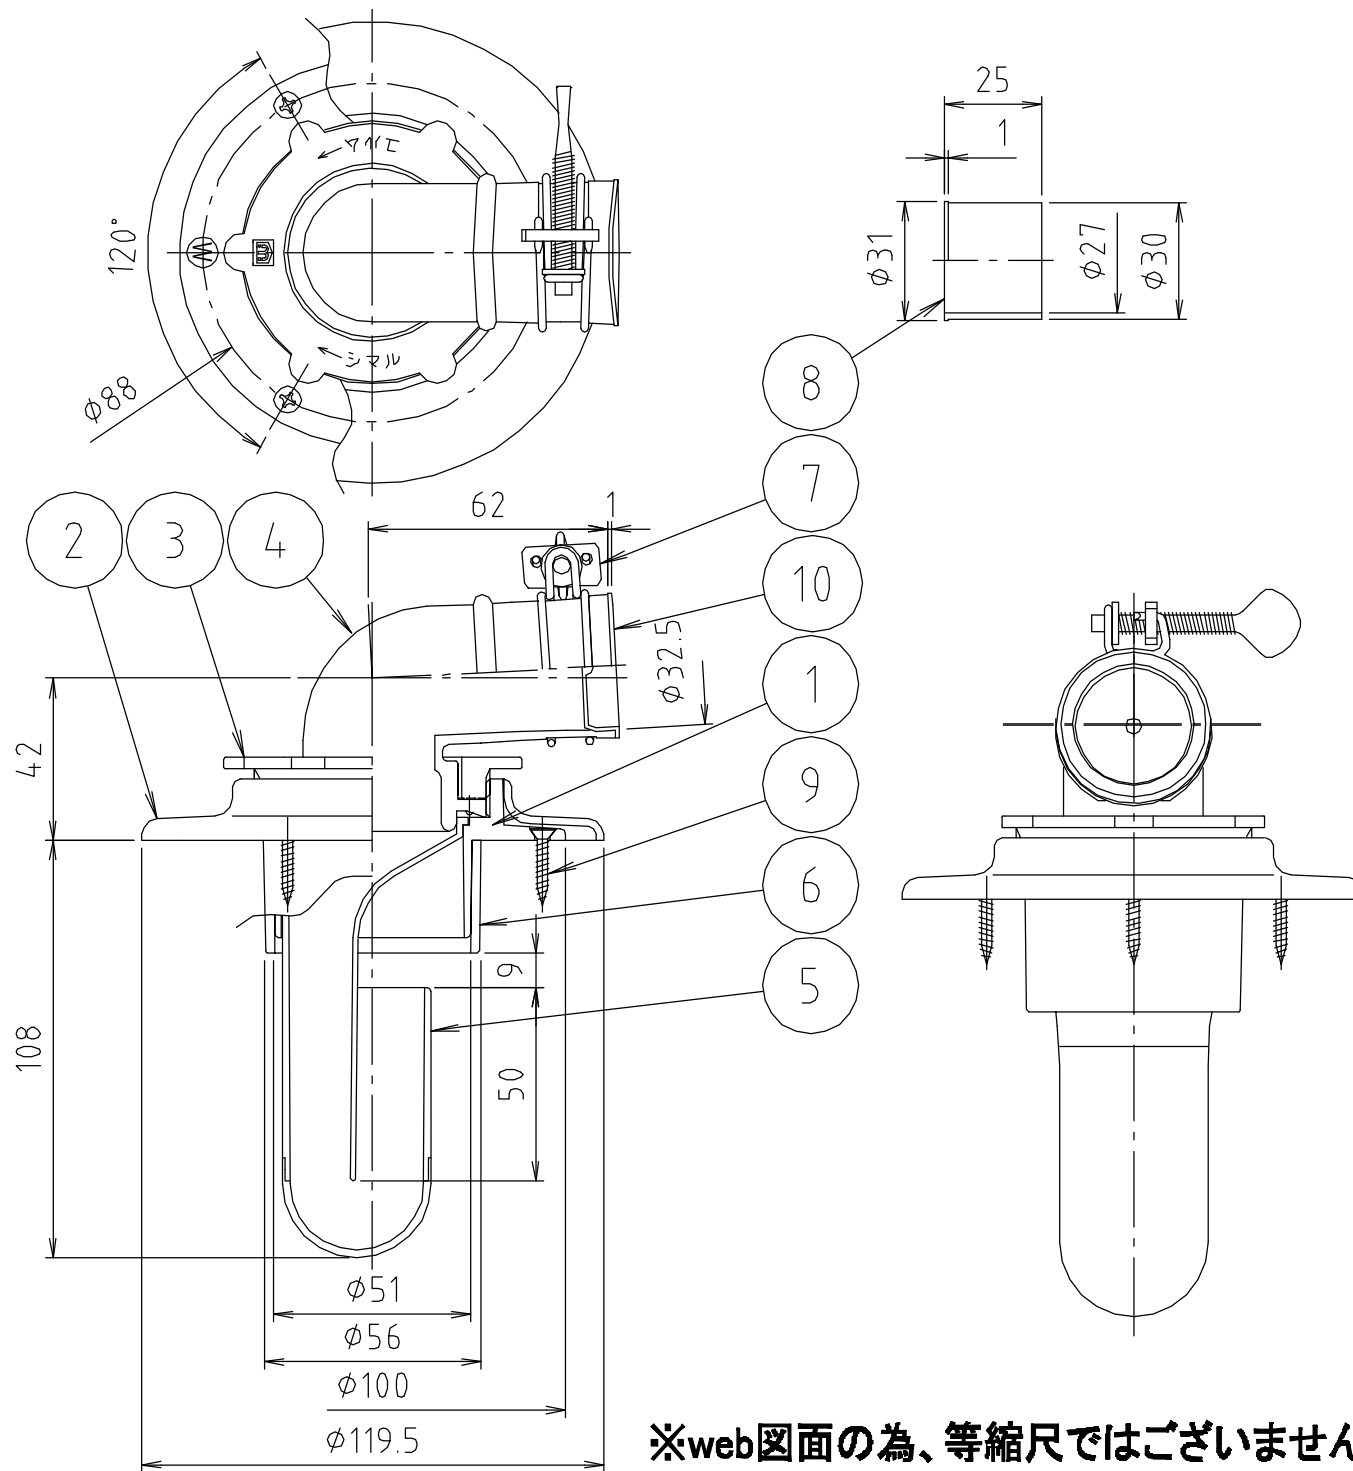

# 参考図

10	キャップ	合成樹脂	P E	
9	ビス	ステンレス鋼線	SUS304	3.5×20…3本
8	インナー	合成樹脂	P P	抗菌剤入
7	バンド	鉄線	SWM-B	ユニクロメチ
6	VUスリーブ	合成樹脂	ABS	
5	フック	合成樹脂	ABS	抗菌剤入
4	エルボ	合成樹脂	TPO	ホワイトグレー 抗菌剤入
3	ロケット	合成樹脂	ABS	ホワイトグレー
2	化粧カバー	合成樹脂	ABS	ホワイトグレー
1	本体	合成樹脂	ABS	ホワイトグレー
番号	部品名	材質名	材質記号	備考
品名	洗濯機排水トラップ クリーン型			
品番	M B 4 4 C W			
品番 寸法				
図番	MB44CW-05			

※web図面の為、等縮尺ではございません。