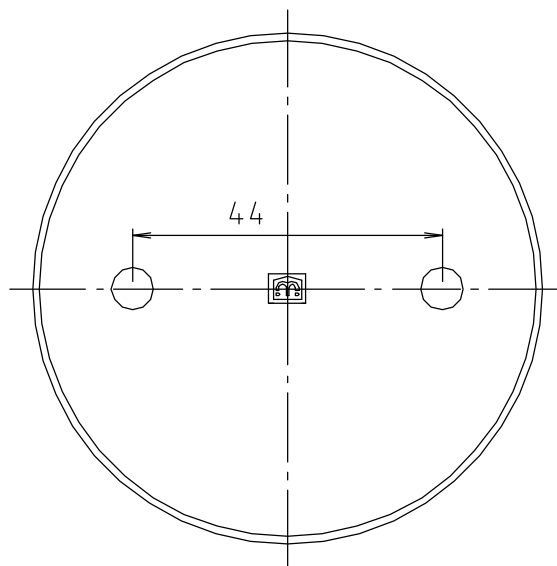

参考図

web図面の為、等縮尺ではございません。

番号	部品名	材質名	材質記号	備考
2	パッキン	合成ゴム	EPDM	2枚
1	本体	黄銅鑄物	CAC203	クロムメッキ
品名	パッキン付化粧蓋			
品番	MB44KLZ-F			
寸法				
図番	MB44KLZ-F-01			