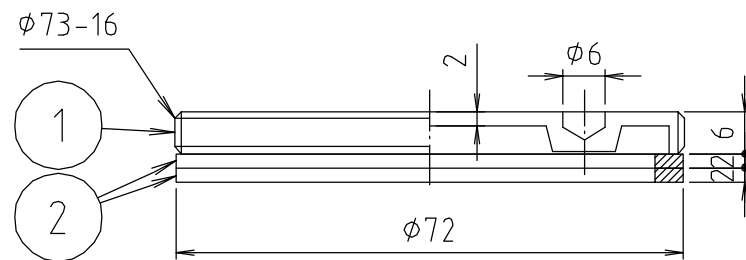

参考図

web図面の為、等縮尺ではございません。

番号	部品名	材質名	材質記号	備考
2	パッキン	合成ゴム	EPDM	2枚
1	本体	黄銅鑄物	CAC203	クロムメッキ
品名	パッキン付化粧蓋			
品番	MB44KLZ-F			
寸法				
図番	MB44KLZ-F-01			