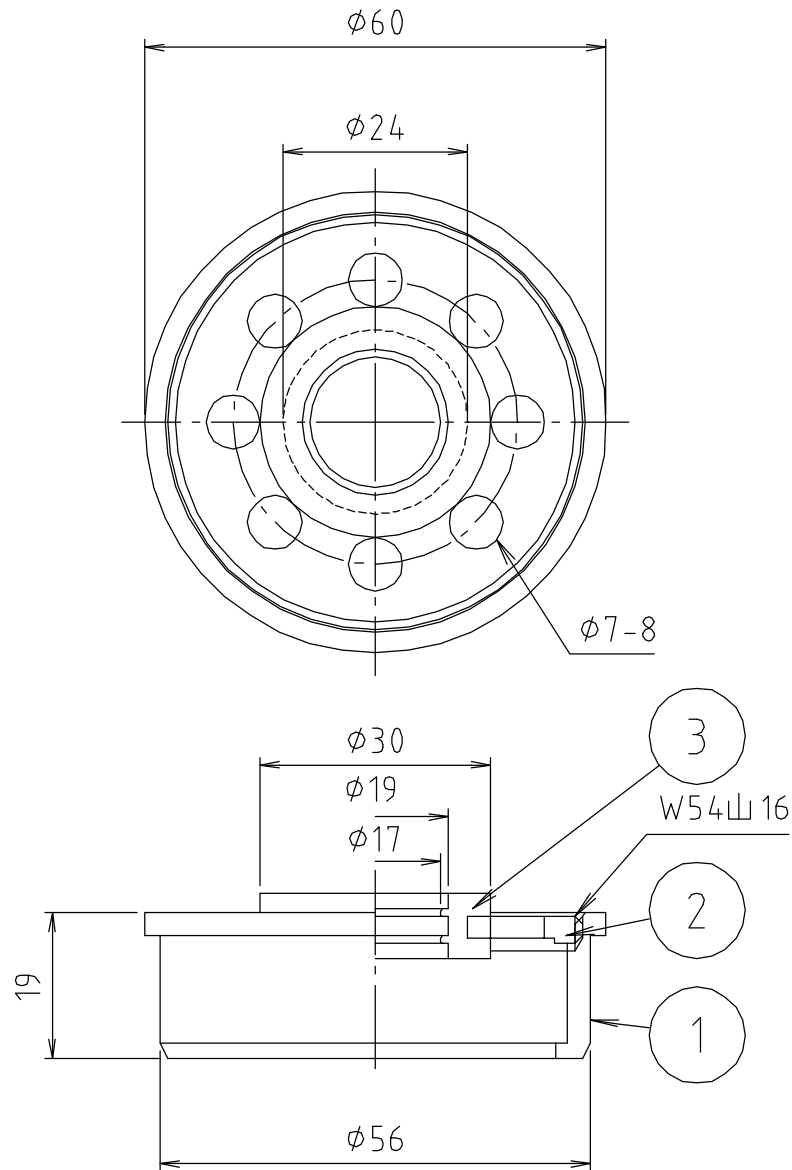

参考図

web図面の為、等縮尺ではございません。

番号	部品名	材質名	材質記号	備考
3	ホース固定ゴム	合成ゴム	CR	
2	目皿兼	黄銅鑄物	CAC203	クロムメッキ
1	本体	黄銅鑄物	CAC203	クロムメッキ
品名	エアコン用排水金具			
品番	MB50DHN			
寸法				
図番	MB50DHN-03			