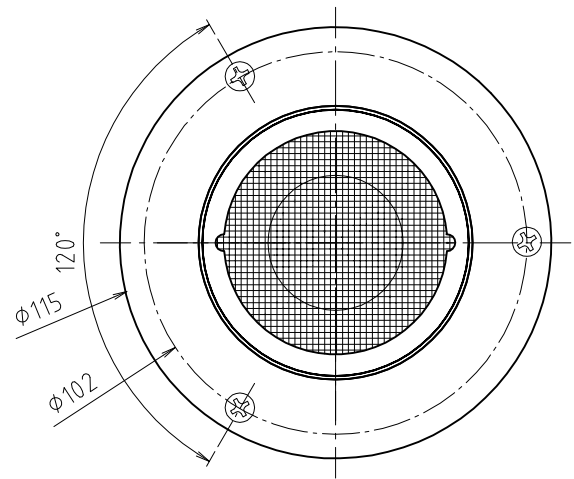

参考図

※ web図面の為、等縮尺ではございません。

7	ビス	ステン鋼線	SUS304	3.5×20 …3本
6	VUカバー	合成樹脂	耐熱ABS	色：ブラック
5	フック	合成樹脂	耐熱ABS	色：ブラック
4	防臭パイプ	合成樹脂	耐熱ABS	色：ブラック
3	平パッキン	合成ゴム	EPDM	6t
2	防虫金枠 防虫網	黄銅鑄物 ステン鋼線	CAC202 SUS304	0.356×16
1	本体	合成樹脂	耐熱ABS	色：ブラック
番号	部品名	材質名	材質記号	備考
品名	電気温水器樹脂トラップ ツバ付			
品番	MB50TF			
寸法	75			
図番	W-MB50TF-01			