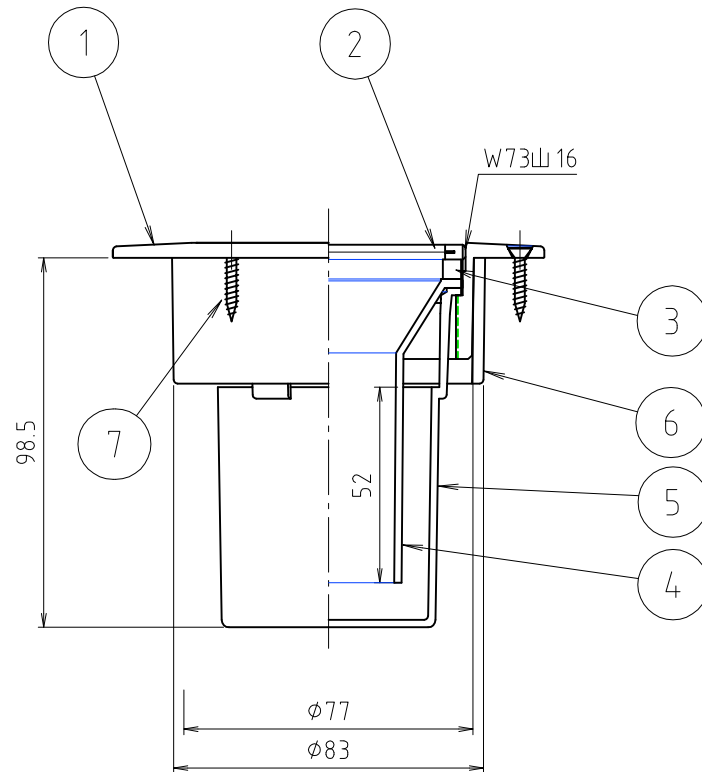

参考図

※ web図面の為、等縮尺ではございません。

7	ビス	ステン鋼線	SUS304	3.5×20 …3本
6	VUカバー	合成樹脂	耐熱ABS	色：ブラック
5	フック	合成樹脂	耐熱ABS	色：ブラック
4	防臭パイプ	合成樹脂	耐熱ABS	色：ブラック
3	平パッキン	合成ゴム	EPDM	6t
2	防虫金枠 防虫網	黄銅鑄物 ステン鋼線	CAC202 SUS304	0.356×16
1	本体	合成樹脂	耐熱ABS	色：ブラック
番号	部品名	材質名	材質記号	備考
品名	電気温水器樹脂トラップ ツバ付			
品番	MB50TF			
寸法	75			
図番	W-MB50TF-01			