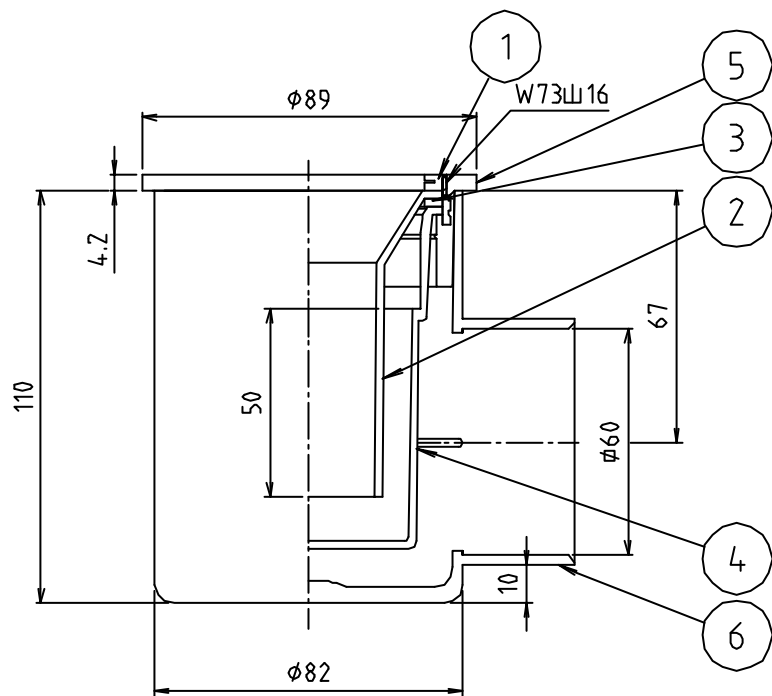

# 参考図

※ web図面の為、等縮尺ではございません。

6	横引リットル	合成樹脂	色：ブラウン
5	枠 VP枠	黄銅鑄物 合成樹脂	枠ト成形固定 色：ブラウン
4	ファン	合成樹脂	色：ブラウン
3	平パッキン	合成ゴム	硬度60° 色：黒
2	防臭パイプ	合成樹脂	色：ブラウン
1	防虫金枠	黄銅鑄物	
番号	部品名	材質名	備考
品名	電気温水器樹脂トラップ 網無		
品番	MB50TYN		
寸法	50		
図番	W-MB50TYN-02		