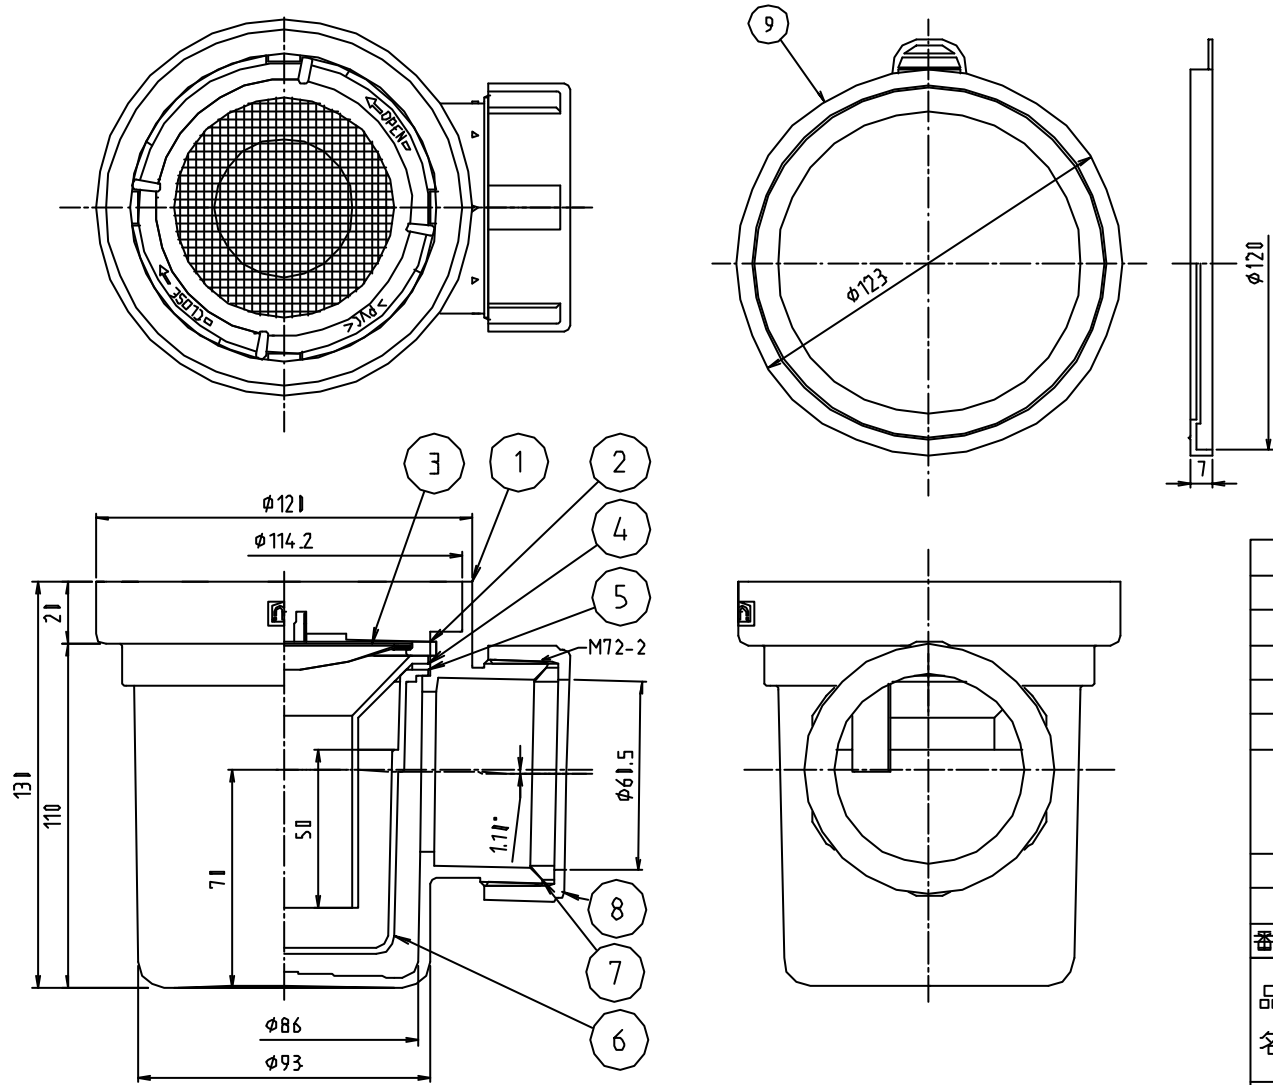

※ web図面の為、等縮尺ではございません。

参考図

8	キャップ	合成樹脂	PE	
7	フタ	合成樹脂	耐熱PVC	色: グラウ
6	フタ	合成樹脂	耐熱ABS	色: グラウ
5	平パッキン	合成ゴム	EPDM	
4	防臭パイプ	合成樹脂	耐熱ABS	色: グラウ
3	防虫網 防虫網枠	ステンレス鋼線 ステンレス鋼板	SUS304 SUS304	0.42×#12
2	枠	合成樹脂	耐熱PVC	色: グラウ
1	本体	合成樹脂	耐熱PVC	色: グラウ
番号	部品名	材質名	材質記号	備考
品名	耐熱排水トラップ キャップ付			
品番	MB50TYPC-40			
寸法	40			
図番	MB50TYPC-40-01			

※ web図面の為、等縮尺ではございません。

参考図

9	キャップ	合成樹脂	PE	
8	袋ナット	合成樹脂	耐熱ABS	色:ブラック
7	筒パッキン	合成ゴム	EPDM	
6	ワン	合成樹脂	耐熱ABS	色:ブラック
5	平パッキン	合成ゴム	EPDM	
4	防臭パイプ	合成樹脂	耐熱ABS	色:ブラック
3	防虫網 防虫網枠	ステンレス 線 ステン ス鋼板	SUS304 SUS304	0.42× #12
2	枠	合成樹脂	耐熱PVC	色:ブラック
1	本体	合成樹脂	耐熱PVC	色:ブラック
番号	部品名	材質名	材質記号	備考
品名	耐熱排水トラップ キャップ付			
品番	MB50TYPC-50			
寸法	50			
図番	W-MB50TYPC-50-01			