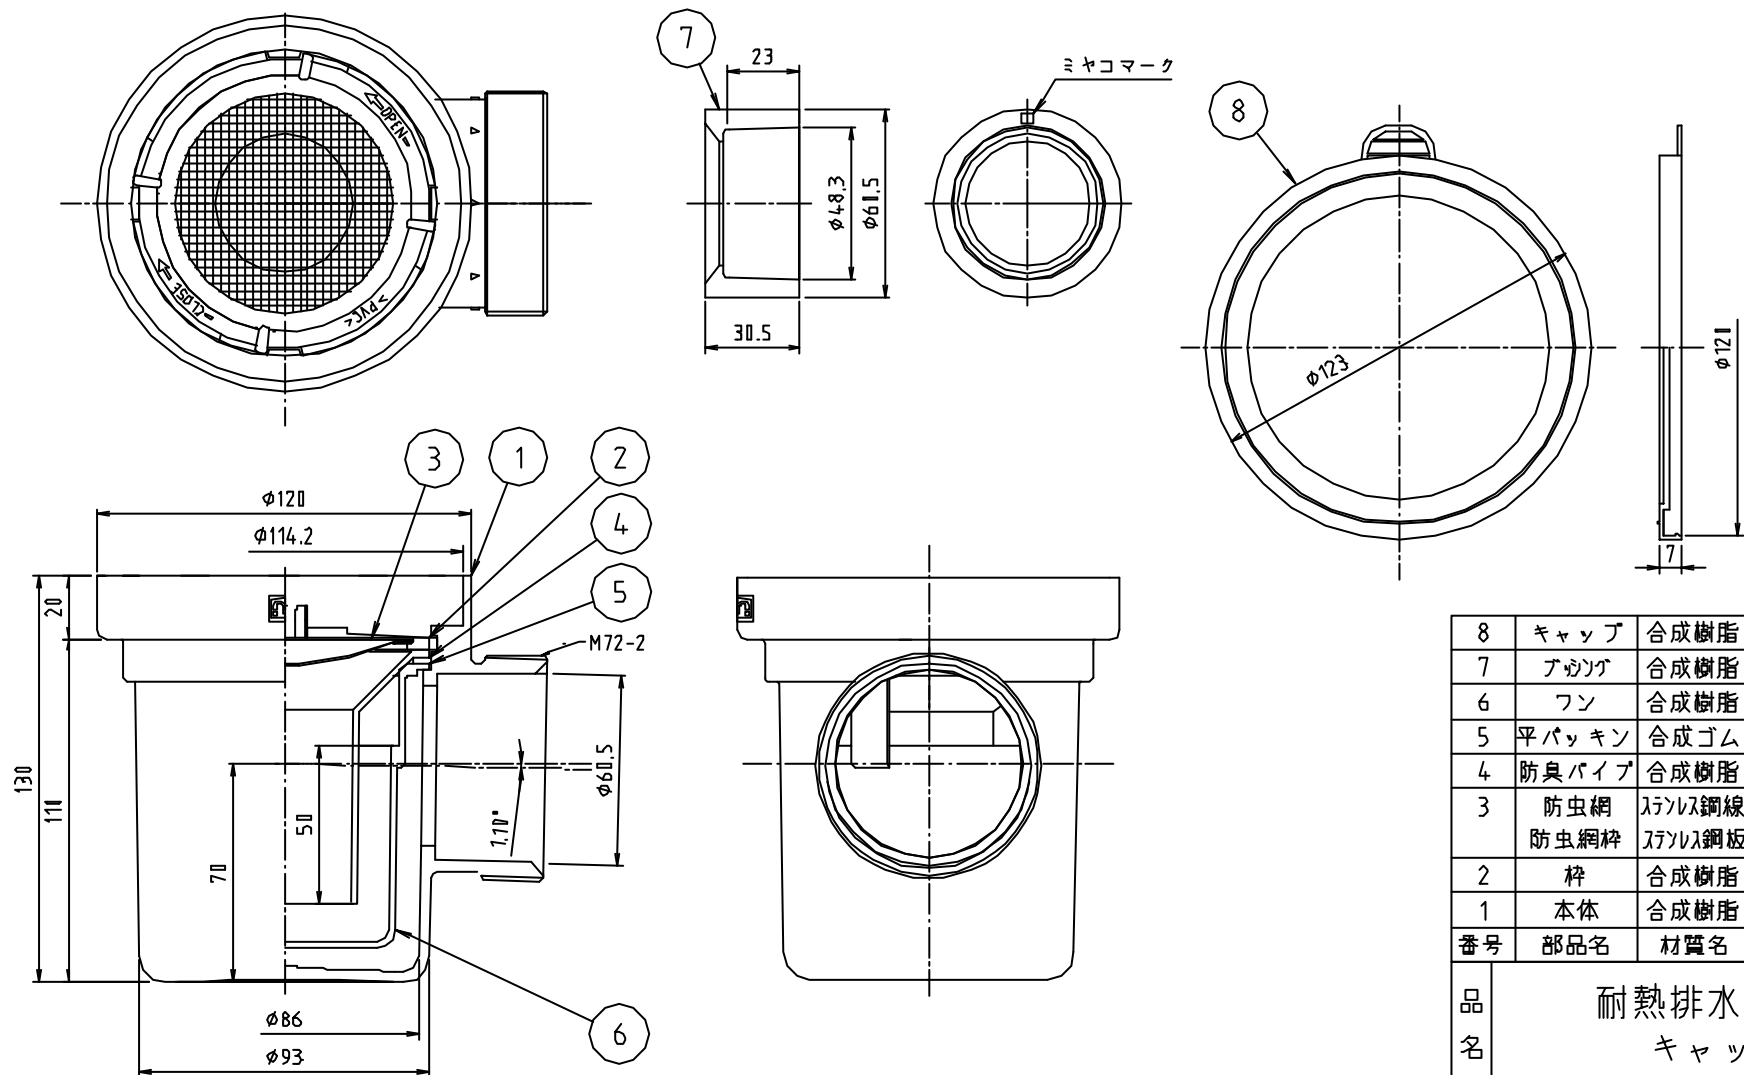

※ web図面の為、等縮尺ではございません。

参考図

8	キャップ	合成樹脂	PE	
7	フタ	合成樹脂	耐熱PVC	色: グラウ
6	フタ	合成樹脂	耐熱ABS	色: グラウ
5	平パッキン	合成ゴム	EPDM	
4	防臭パイプ	合成樹脂	耐熱ABS	色: グラウ
3	防虫網 防虫網枠	ステンレス鋼線 ステンレス鋼板	SUS304 SUS304	0.42×#12
2	枠	合成樹脂	耐熱PVC	色: グラウ
1	本体	合成樹脂	耐熱PVC	色: グラウ
番号	部品名	材質名	材質記号	備考
品名	耐熱排水トラップ キャップ付			
品番	MB50TYPC-40			
寸法	40			
図番	MB50TYPC-40-01			

※ web図面の為、等縮尺ではございません。

参考図

9	キャップ	合成樹脂	PE	
8	袋ナット	合成樹脂	耐熱ABS	色:ブラック
7	筒パッキン	合成ゴム	EPDM	
6	ワン	合成樹脂	耐熱ABS	色:ブラック
5	平パッキン	合成ゴム	EPDM	
4	防臭パイプ	合成樹脂	耐熱ABS	色:ブラック
3	防虫網 防虫網枠	ステンレス 線 ステン ス鋼板	SUS304 SUS304	0.42× #12
2	枠	合成樹脂	耐熱PVC	色:ブラック
1	本体	合成樹脂	耐熱PVC	色:ブラック
番号	部品名	材質名	材質記号	備考
品名	耐熱排水トラップ キャップ付			
品番	MB50TYPC-50			
寸法	50			
図番	W-MB50TYPC-50-01			