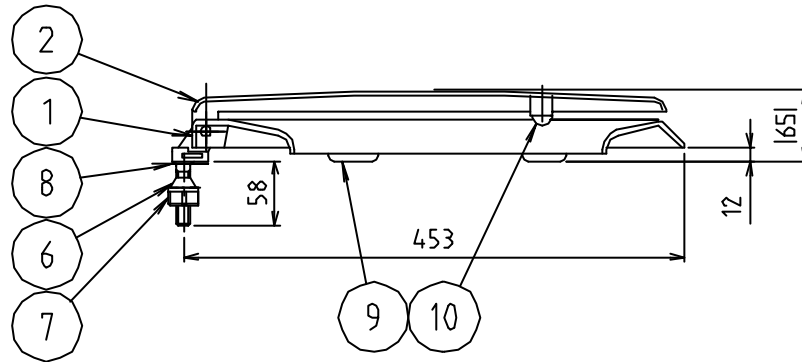

参考図

※ web図面の為、等縮尺ではございません。

※ カラー：ホワイト (#W)
 パステルアイボリー (#PI)

10	当り止め	合成樹脂	VAC	
9	本体用脚	合成樹脂	VAC	
8	ヒンジバネ	天然ゴム	NR	
7	ロックナット	合成樹脂	PP	
6	円錐バネ	合成樹脂	SBS	
5	ヒンジ(右)	合成樹脂	ABS	
4	ヒンジ(左)	合成樹脂	ABS	
3	心棒	合成樹脂	ABS	
2	フタ	合成樹脂	PP	
1	本体	合成樹脂	PP	
番号	部品名	材質名	材質記号	備考
品名	前丸便座			
品番	MB73M			
寸法				
図番	W-MB73M-03			