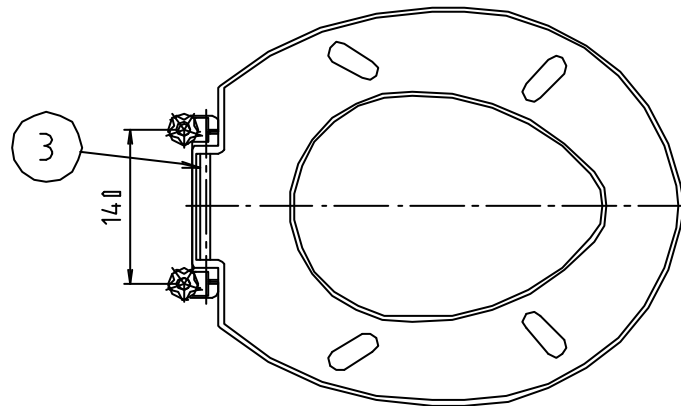

参考図

※ web図面の為、等縮尺ではございません。

※ カラー：ホワイト (#W)
 パステルアイボリー (#PI)

10	当り止め	合成樹脂	VAC	
9	本体用脚	合成樹脂	VAC	
8	ヒンジバネ	天然ゴム	NR	
7	ロックナット	合成樹脂	PP	
6	円錐バネ	合成樹脂	SBS	
5	ヒンジ(右)	合成樹脂	ABS	
4	ヒンジ(左)	合成樹脂	ABS	
3	心棒	合成樹脂	ABS	
2	フタ	合成樹脂	PP	
1	本体	合成樹脂	PP	
番号	部品名	材質名	材質記号	備考
品名	前丸便座			
品番	MB73M			
寸法				
図番	W-MB73M-03			