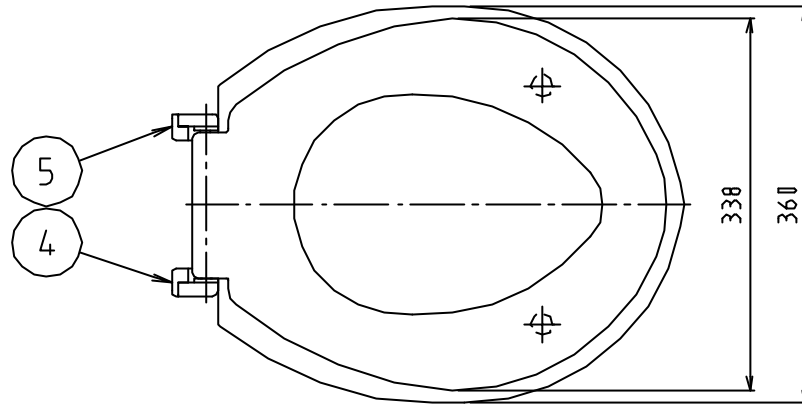

参考図

※ web図面の為、等縮尺ではございません。

※ カラー：ホワイト (#W)
 パステルアイボリー (#PI)

10	当り止め	合成樹脂	VAC	
9	本体用脚	合成樹脂	VAC	
8	ヒンジバネ	天然ゴム	NR	
7	ロックナット	合成樹脂	PP	
6	円錐バネ	合成樹脂	SBS	
5	ヒンジ(右)	合成樹脂	ABS	
4	ヒンジ(左)	合成樹脂	ABS	
3	心棒	合成樹脂	ABS	
2	フタ	合成樹脂	PP	
1	本体	合成樹脂	PP	
番号	部品名	材質名	材質記号	備考
品名	前丸便座			
品番	MB73M			
寸法				
図番	W-MB73M-03			