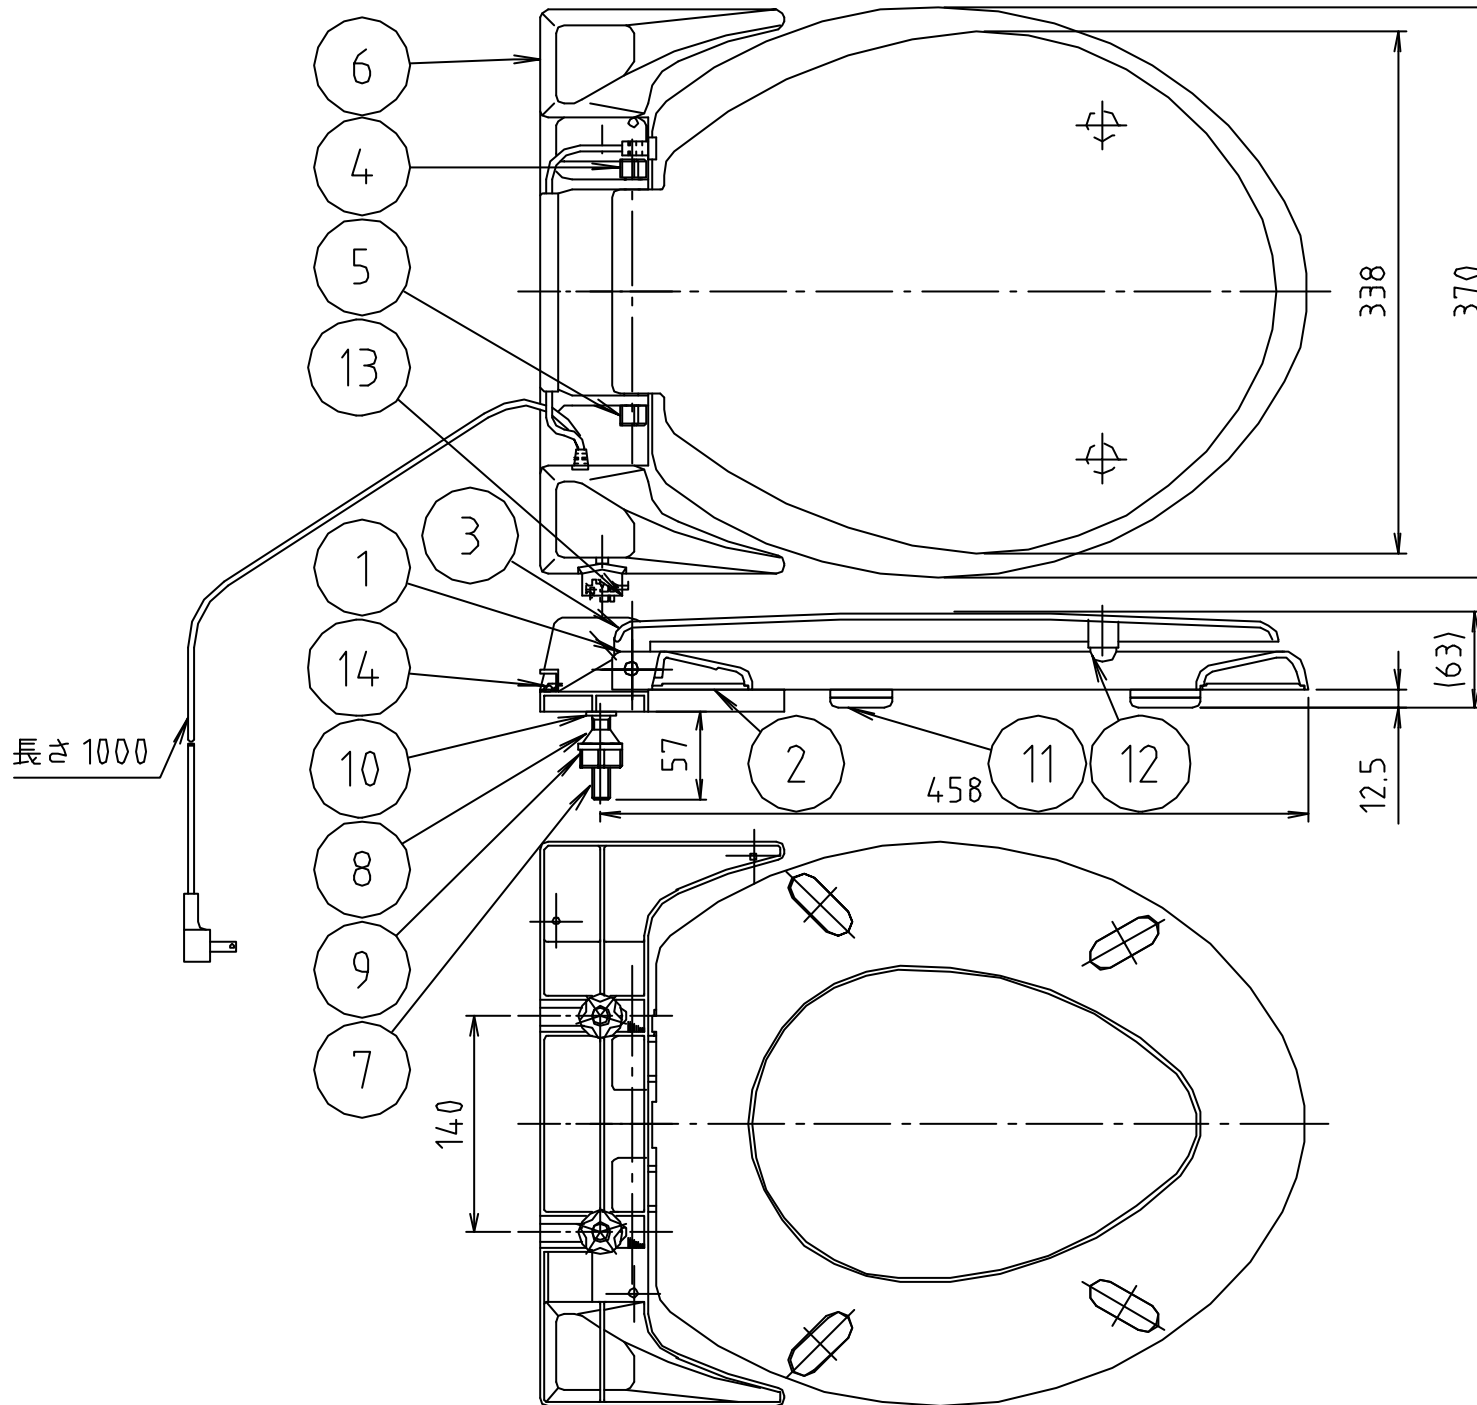

参考図

※カラー：パステルアイボリー（#PI）

14	ミキサップ	—	ナイロン66	
13	ツマミ	合成樹脂	ABS	
12	当り止め	合成樹脂	VAC	
11	本体用脚	合成樹脂	VAC	
10	パッキン	天然ゴム	N R	
9	ロックナット	合成樹脂	P P	
8	円錐パッキン	合成樹脂	SBS	
7	スライドボルト	合成樹脂	POM	
6	取付台	合成樹脂	ABS	
5	ナット	合成樹脂	ABS	
4	シャフト	合成樹脂	ABS	
3	フタ	合成樹脂	P P	
2	本体裏蓋	合成樹脂	ABS	
1	本体	合成樹脂	ABS	
番号	部品名	材質名	材質記号	備考
品名	手元スイッチ型 暖房便座（前丸）			
品番	MB73MHD			
寸法				
図番	W-MB73MHD-02			

※web図面の為、等縮尺ではございません。