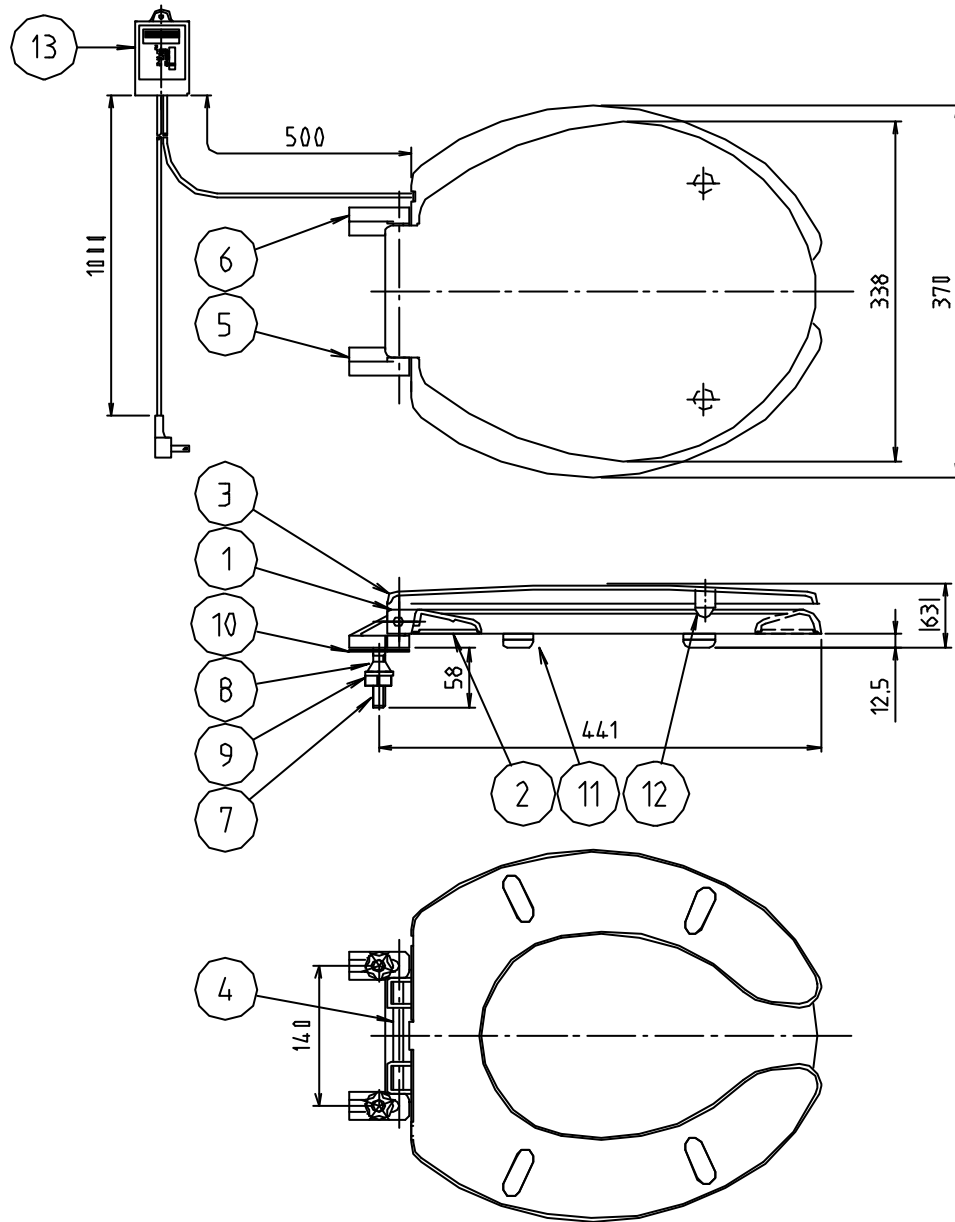

# 参考図

※ web図面の為、等縮尺ではございません。

※カラー：ホワイト (#W)  
 パステルアイボリー (#PD)

番号	部品名	材質名	材質記号	備考
13	ヒータースイッチ	—	—	
12	当り止め	合成樹脂	VAC	
11	本体用脚	合成樹脂	VAC	
10	ヒンジバネ	天然ゴム	N R	
9	ロックナット	合成樹脂	P P	
8	円錐バネ	合成樹脂	SBS	
7	スライドボルト	合成樹脂	POM	
6	ヒンジ(右)	合成樹脂	ABS	
5	ヒンジ(左)	合成樹脂	ABS	
4	心棒	合成樹脂	ABS	
3	フタ	合成樹脂	P P	
2	本体裏蓋	合成樹脂	ABS	
1	本体	合成樹脂	ABS	
品名	中間スイッチ型暖房便座 (前割)			
品番 寸法	MB73SH			
図番	W-MB73SH-03			