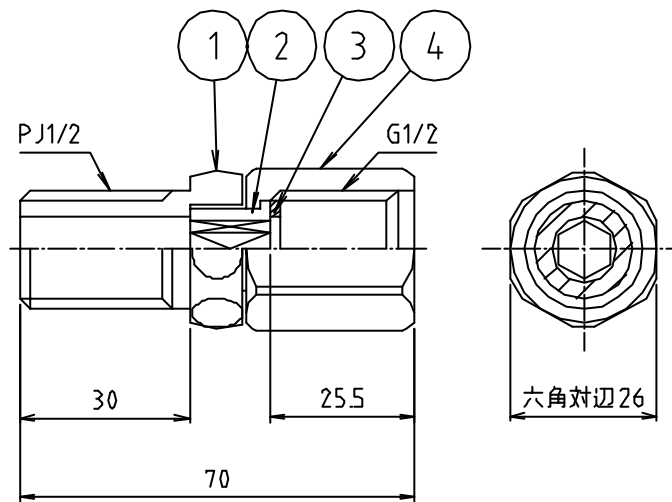

参考図

4	ナット	黄銅棒	C3604BD	70-Δ×φ4
3	バネ	合成ゴム	EPDM	
2	締付ソケット	黄銅棒	C3604BD	
1	本体	黄銅棒	C3604BD	70-Δ×φ4
番号	部品名	材質名	材質記号	備考
品名	取出ソケット			
品番	MB96			
寸法	13			
図番	W-MB96-02			

※ web図面の為、等縮尺ではございません。