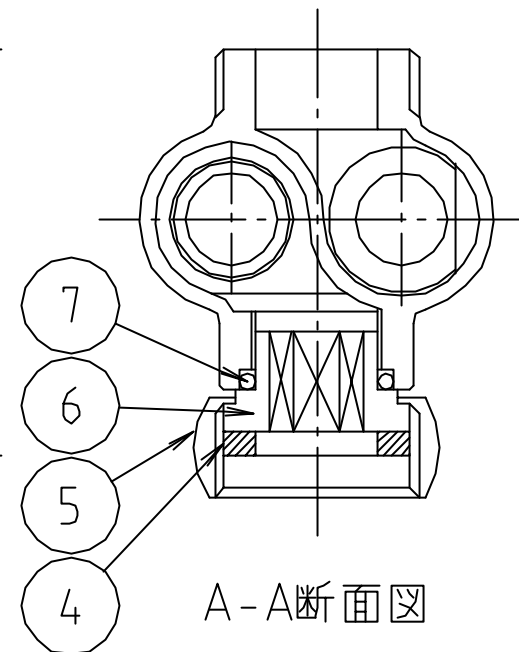

参考図

A-A断面図

8	アラスビス	ステンレス	SUS304	
7	Oリング	合成ゴム	NBR	
6	締付ナット	黄銅棒	C3604BD	70-Δメット
5	継手ナット	黄銅棒	C3604BD	70-Δメット
4	継手パッキン	合成ゴム	EPDM	
3	Oリング	合成ゴム	NBR	
2	継手棒	黄銅棒	C3604BD	70-Δメット
1	本体	青銅鋳物	CAC406	70-Δメット
番号	部品名	材質名	材質記号	備考
品名	逆配管アダプタ			
品番	MB96Z			
寸法				
図番	W-MB96Z-03			

* web図面の為、等縮尺ではございません。