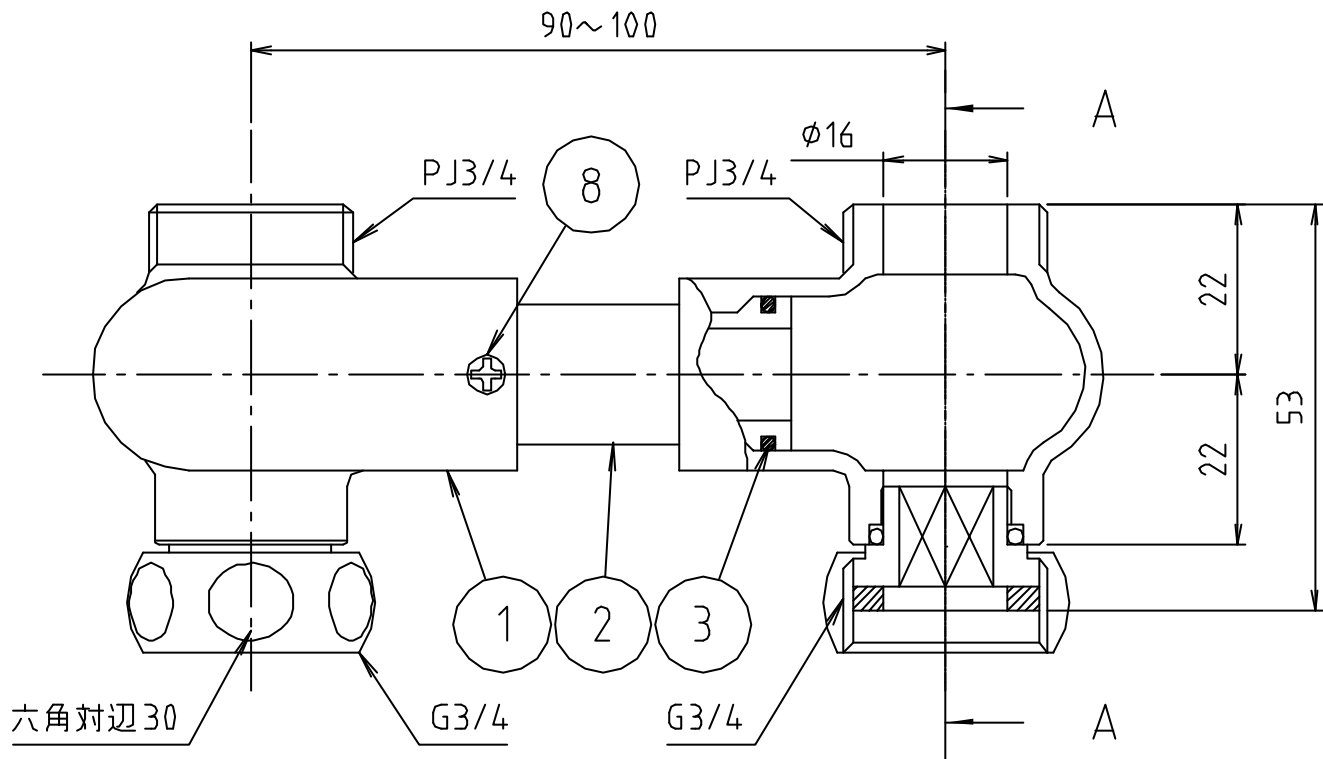

参考図

A-A断面図

8	アラスビス	ステンレス	SUS304	
7	Oリング	合成ゴム	NBR	
6	締付ナット	黄銅棒	C3604BD	70-Δメット
5	継手ナット	黄銅棒	C3604BD	70-Δメット
4	継手パッキン	合成ゴム	EPDM	
3	Oリング	合成ゴム	NBR	
2	継手棒	黄銅棒	C3604BD	70-Δメット
1	本体	青銅鋳物	CAC406	70-Δメット
番号	部品名	材質名	材質記号	備考
品名	逆配管アダプタ			
品番	MB96Z			
寸法				
図番	W-MB96Z-03			

* web図面の為、等縮尺ではございません。