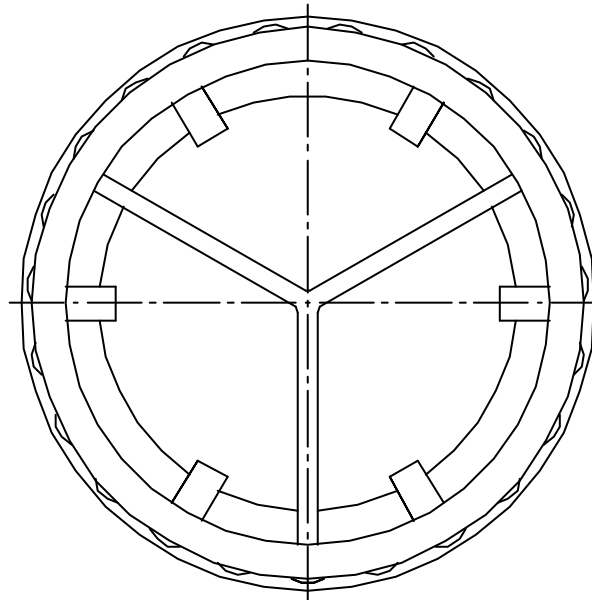

# 参考図

\* web図面の為、等縮尺ではございません。

1	本体	亜鉛メッキ	ZDC	
番号	部品名	材質名	材質記号	備考
品名	MBパイプリーマ			
品番	MBR640			
寸法	6mm~40mm			
図番	W-MB640-01			