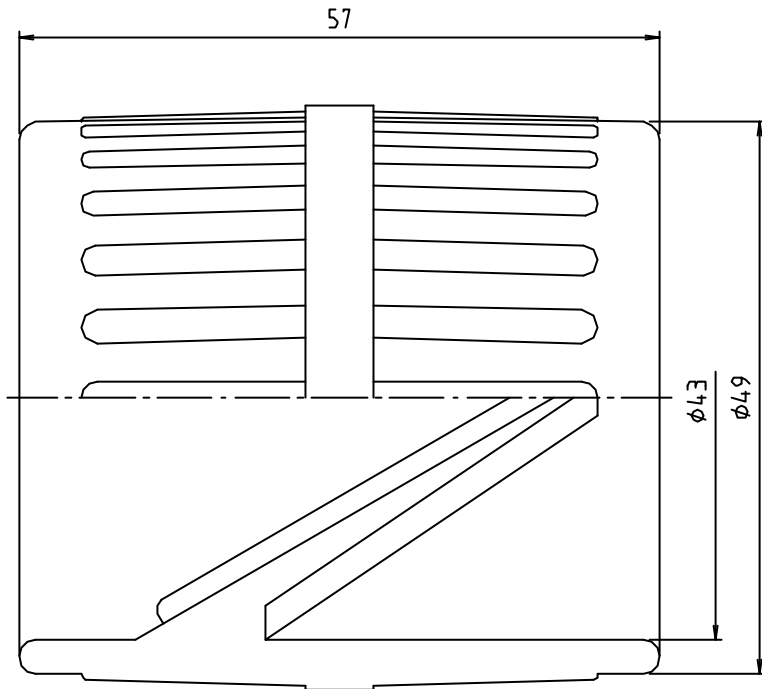

# 参考図

\* web図面の為、等縮尺ではございません。

1	本体	亜鉛メッキ	ZDC	
番号	部品名	材質名	材質記号	備考
品名	MBパイプリーマ			
品番	MBR640			
寸法	6mm~40mm			
図番	W-MB640-01			