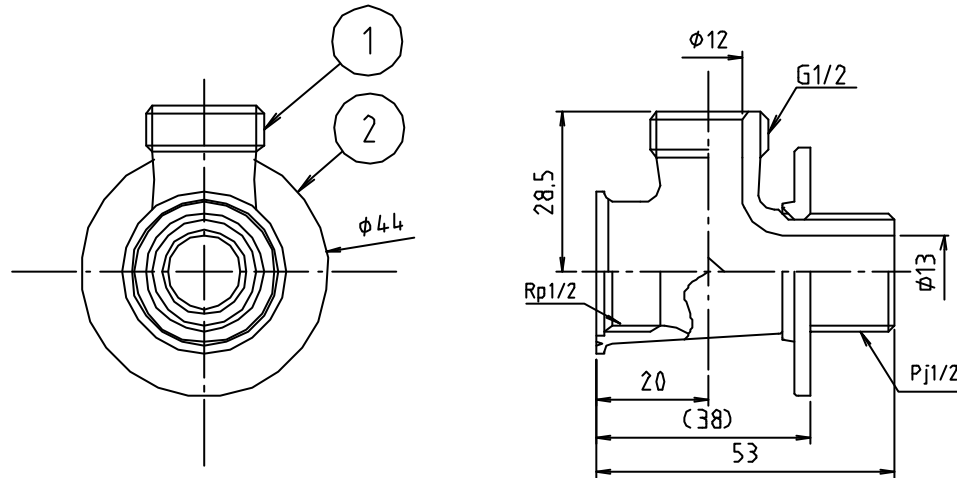

※ web図面の為、等縮尺ではございません。

参考図

2	送り座金	黄銅棒	C3604BD	ワロ-ムメキ
1	本体	青銅鋳物	CAC406	ワロ-ムメキ
番号	部品名	材質名	材質記号	備考
品名	分岐ソケット			
品番	MK2N			
寸法	13			
図番	W-MK2N-BS			