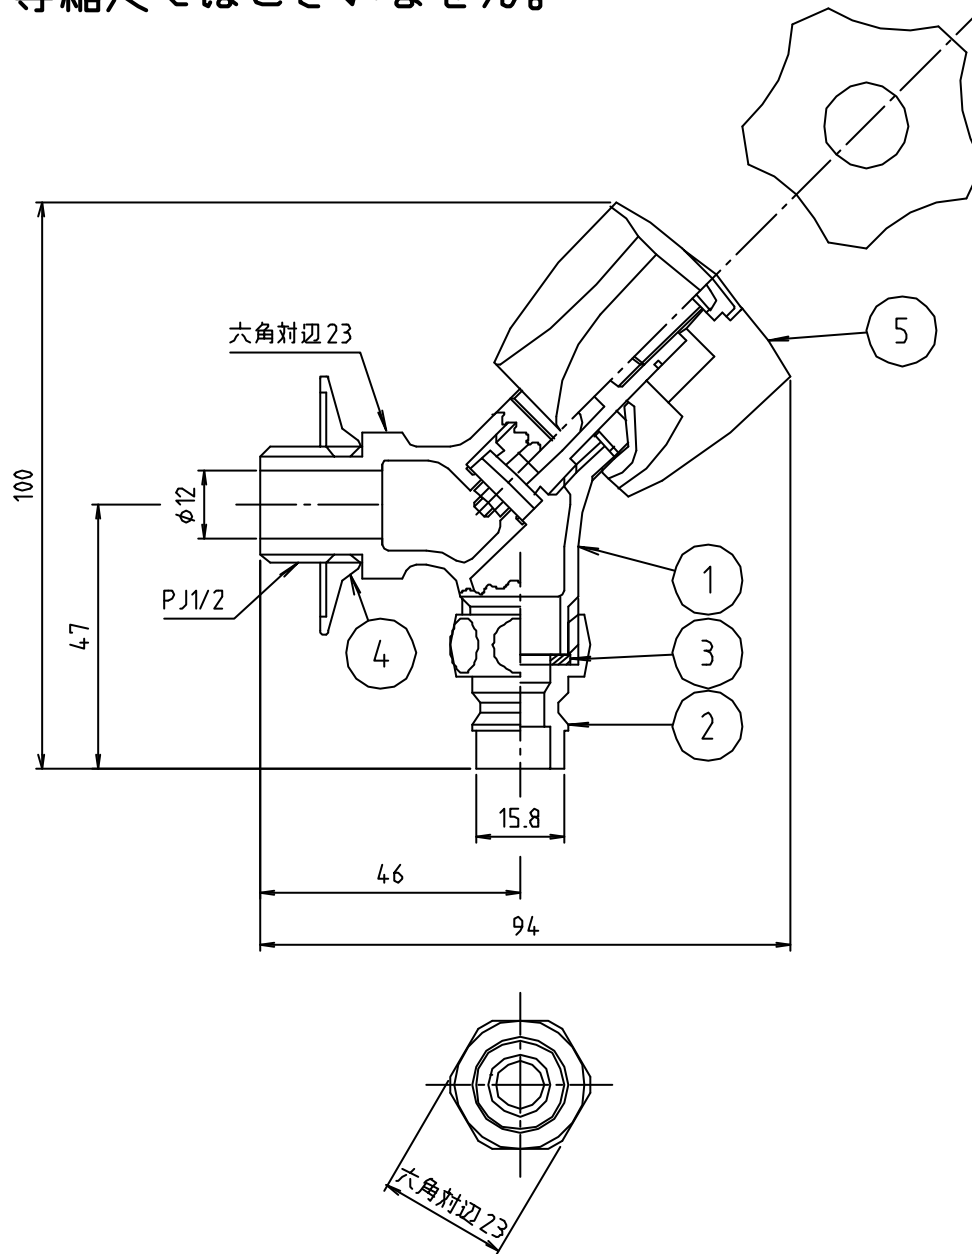

※ web図面の為、等縮尺ではございません。

参考図

5	ハンドル	合成樹脂	ABS	
4	送り座	亜鉛ダイカスト	ZDC2	㊦-㊦メット
3	パッキン	合成ゴム	NBR	
2	カップリング	黄銅棒	C3604BD	㊦-㊦メット
1	本体	青銅鋳物	CAC406	㊦-㊦メット
番号	部品名	材質名	材質記号	備考
品名	洗濯機用ｺﾝﾊﾞ外水栓V型			
品番	MK44SV			
寸法	13			
図番	W-MK44SV-02			