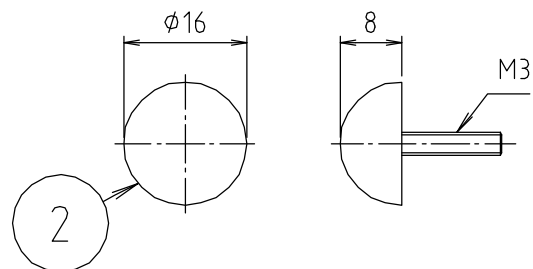

参考図

■組立図

※化粧カラー： ホワイト
 オフホワイト
 アイボリー
 ブルーグレー
 ピンク
 ライトブルー

2	化粧頭	合成樹脂	ABS	
1	本体	ステンレス	SUS304	
番号	部品名	材質名	材質記号	備考
品名	ステン化粧ビス			
品番	MKF-2			
寸法				
図番	MKF-1-02			

web図面の為、等縮尺ではございません。