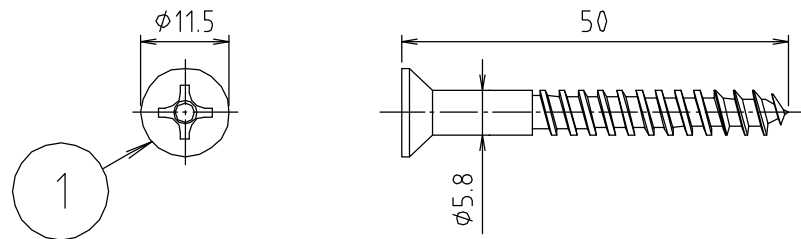

参考図

■組立図

※化粧カラー： ホワイト
 オフホワイト
 アイボリー
 ブルーグレー
 ピンク
 ライトブルー

2	化粧頭	合成樹脂	ABS	
1	本体	ステンレス	SUS304	
番号	部品名	材質名	材質記号	備考
品名	ステン化粧ビス			
品番	MKF-2			
寸法				
図番	MKF-1-02			

web図面の為、等縮尺ではございません。