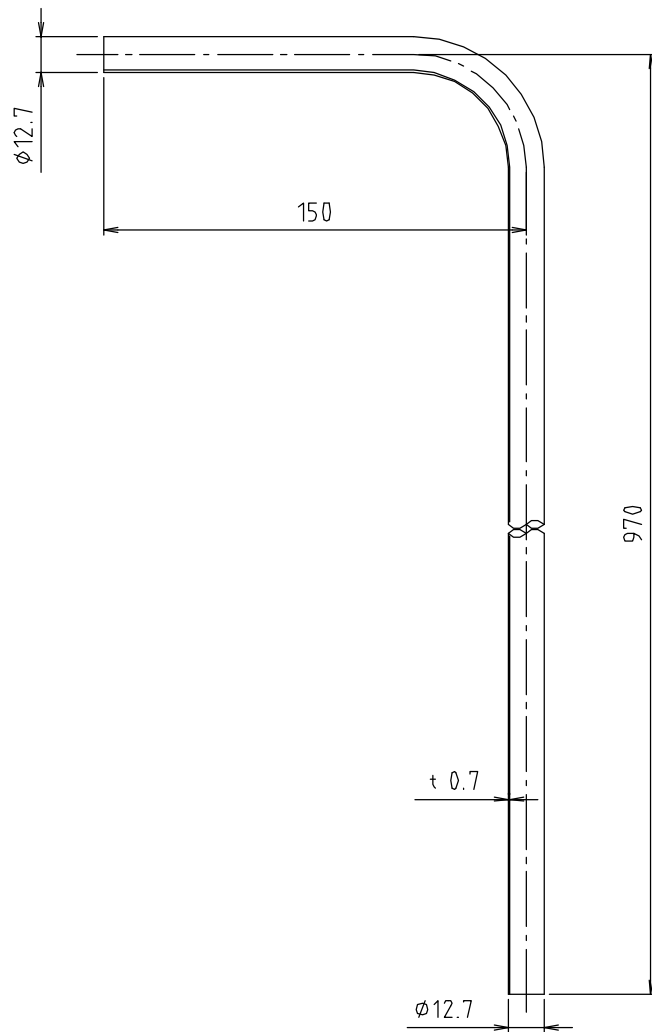

参考図

web図面の為、等縮尺ではございません。

1	本体	銅マシ管	C1220T	70-Δメット
番号	部品名	材質名	材質記号	備考
品名	ツバなし給水管			
品番	ML2N			
寸法				
図番	ML2N-02			