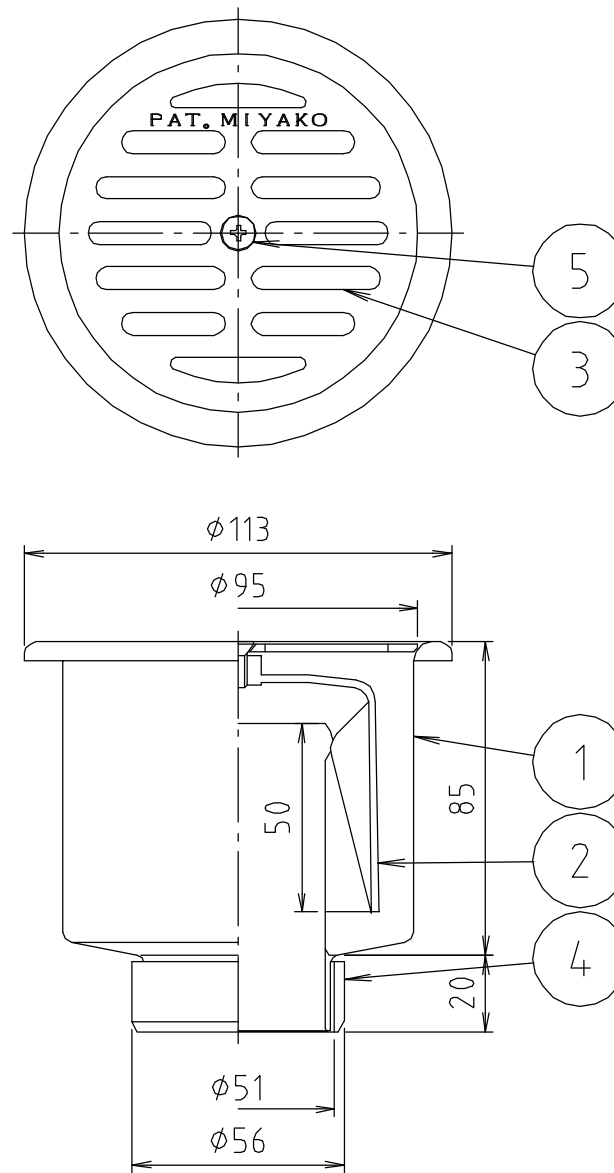

参考図

番号	部品名	材質名	材質記号	備考
5	ビス	ステン鋼線	SUS304	
4	VUスリーブ	合成樹脂	PVC	
3	目皿巢	ステン鋼板	SUS304	
2	ファン	合成樹脂	PP	
1	本体	ステン鋼板	SUS304	
品名	ステンレス深型ファンラップ (VP・VU兼用)			
品番	MS50			
寸法	100×50			
図番	MS50-100×50-01			

web図面の為、等縮尺ではございません。