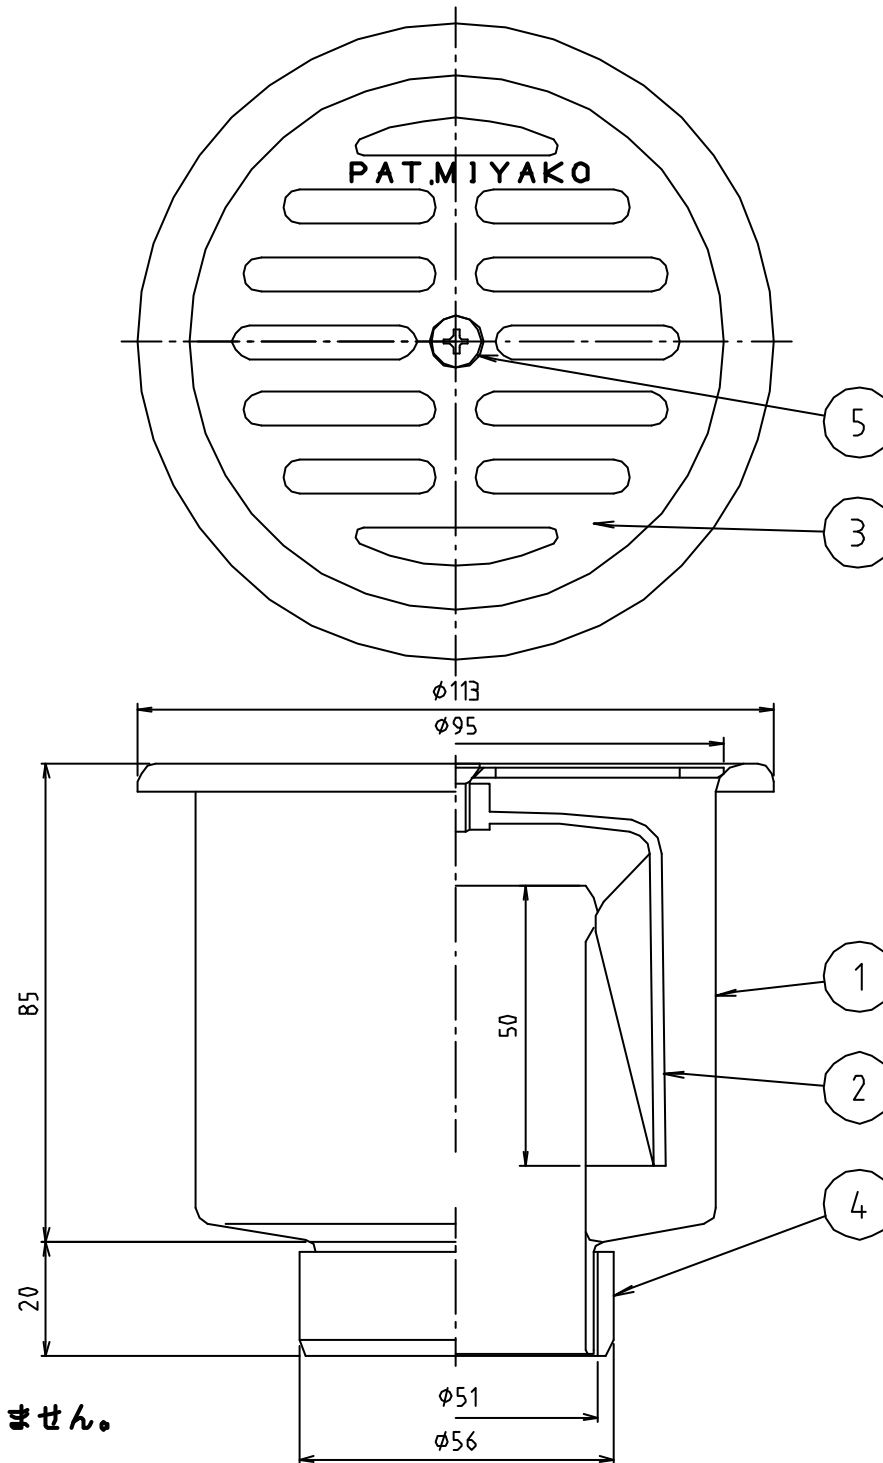

参考図

* web図面の為、等縮尺ではございません。

5	ビス	ステン鋼線	SUS304	
4	VUスリーブ	合成樹脂	PVC	
3	目皿果	ステン鋼板	SUS304	t=2.0
2	ファン	合成樹脂	PP	
1	本体	ステン鋼板	SUS304	t=1.0
番号	部品名	材質名	材質記号	備考
品名	ステン深型ファントラップ 兼用			
品番	MS50-75×40			
寸法	75×40			
図番	W-MS50-75×40-03			

参考図

* web図面の為、等縮尺ではございません。

5	ビス	ステン鋼線	SUS304	
4	VUトラップ	合成樹脂	PVC	
3	目皿果	ステン鋼板	SUS304	t=2.0
2	ファン	合成樹脂	PP	
1	本体	ステン鋼板	SUS304	t=1.0
番号	部品名	材質名	材質記号	備考
品名	ステン深型ファントラップ 兼用			
品番	MS50-100×50			
寸法	100×50			
図番	W-MS50-100×50-03			