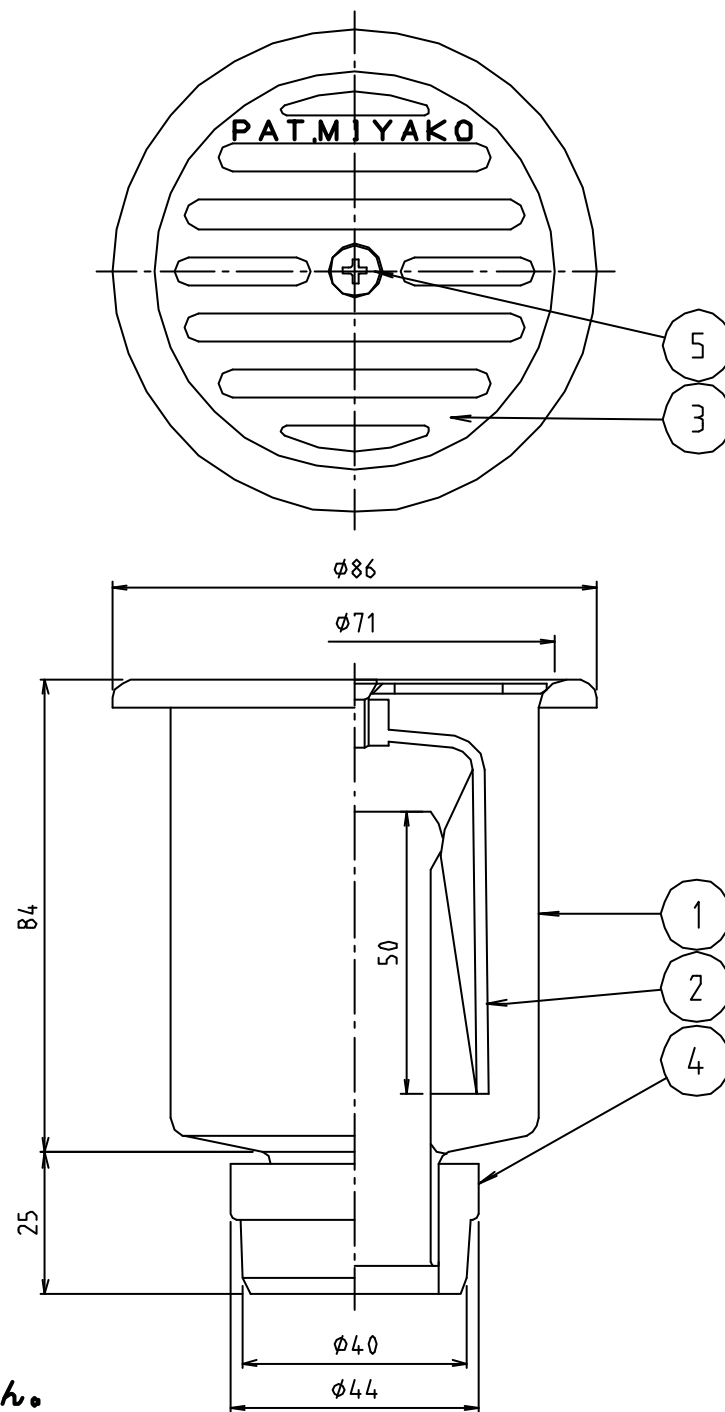

参考図

* web図面の為、等縮尺ではございません。

5	ビス	ステン鋼線	SUS304	
4	VUスリーブ	合成樹脂	PVC	
3	目皿果	ステン鋼板	SUS304	t=2.0
2	ファン	合成樹脂	PP	
1	本体	ステン鋼板	SUS304	t=1.0
番号	部品名	材質名	材質記号	備考
品名	ステン深型ファントラップ 兼用			
品番	MS50-75×40			
寸法	75×40			
図番	W-MS50-75×40-03			

参考図

* web図面の為、等縮尺ではございません。

5	ビス	ステン鋼線	SUS304	
4	VUトラップ	合成樹脂	PVC	
3	目皿果	ステン鋼板	SUS304	t=2.0
2	ファン	合成樹脂	PP	
1	本体	ステン鋼板	SUS304	t=1.0
番号	部品名	材質名	材質記号	備考
品名	ステン深型ファントラップ 兼用			
品番	MS50-100×50			
寸法	100×50			
図番	W-MS50-100×50-03			