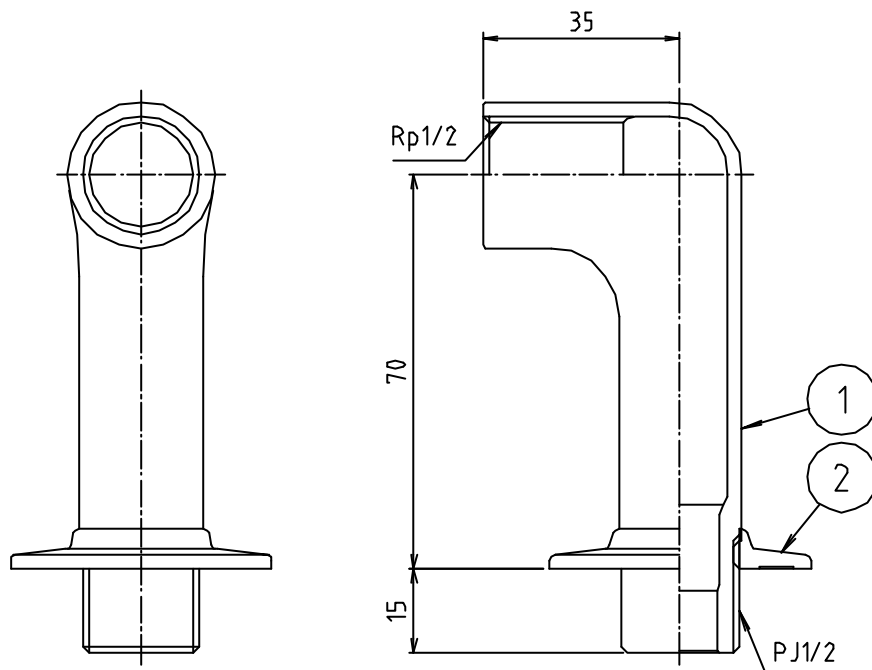

※ web図面の為、等縮尺ではございません。

参考図

番号	部品名	材質名	材質記号	備考
2	送り座	黄銅棒	C3604BD	70-Δ×4
1	本体	青銅鑄物	CAC406	70-Δ×4
品名	延長ソケット			
品番	MU26			
寸法				
図番	W-MU26-03			