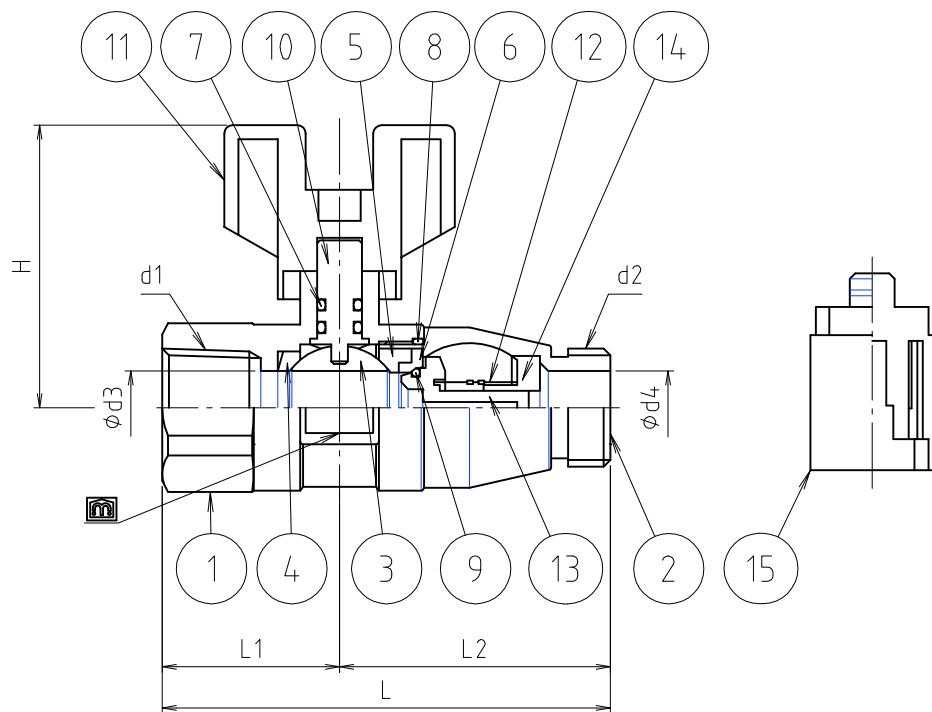

※ web図面の為、等縮尺ではございません。

参考図

15	着脱式首長用アダプター	合成樹脂	POM	
14	ガイド	合成樹脂	POM	
13	コマ	合成樹脂	POM	
12	パネ	ステンレス	SUS304	
11	着脱式ハンドル	合成樹脂	POM	
10	着脱式シャフト	黄銅棒	C3604BD	
9	Oリング	合成ゴム	EPDM	
8	Oリング	合成ゴム	EPDM	
7	Oリング	合成ゴム	EPDM	2枚
6	逆止シート	合成樹脂	POM	
5	ボールシート	テフロン	PTFE	
4	ボールシート	テフロン	PTFE	
3	ボール	黄銅棒	C3604BD	70-Δメット
2	ボール押え	黄銅棒	C3604BD	70-Δメット
1	本体	鍛造用黄銅棒	C3771B	70-Δメット
番号	部品名	材質名	材質記号	備考

品名	逆止ボールバルブ メス×オス			
品番	S2GBX			
寸法				
図番	W-S2GBX-04			

※ ( ) 寸法は、⑮を装着した時の寸法です。

寸法	d1	d2	φd3	φd4	L	L1	L2	H
13	Rc1/2	G1/2	13	13	79.6	31.5	48.1	50.2 (74.2)
20	Rc3/4	G3/4	13	16	74.6	33	41.6	50.2 (74.2)
20×13	Rc3/4	G1/2	13	13	81.1	33	48.1	50.2 (74.2)