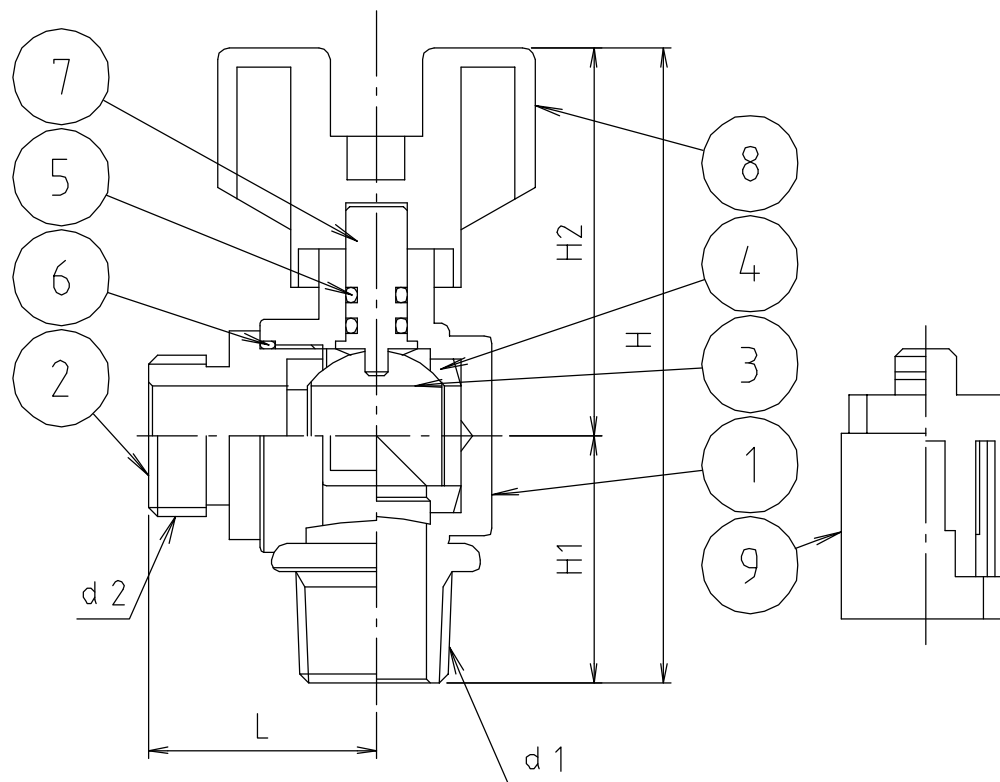

参考図

web図面の為、等縮尺ではございません。

※ () 寸法は、⑨を装着した時の寸法です。

寸法	d1	d2	L	H	H1	H2
13	R 1/2	G 1/2	29.5	82.2(106.2)	32	50.2(74.2)
20	R 3/4	G 3/4	30.5	83.2(107.2)	33	50.2(74.2)

9	着脱式 アダプター	合成樹脂	POM	
8	着脱式 ハンドル	合成樹脂	POM	
7	着脱式シャフト	黄銅棒	C3604BD	
6	リング	合成ゴム	Si	
5	リング	合成ゴム	FKM	
4	ボールコート	合成樹脂	PTFE	
3	ボール	黄銅棒	C3604BD	70-Δ×74
2	ボール押エ	黄銅棒	C3604BD	70-Δ×74
1	本体	鍛造用黄銅棒	C3771B	70-Δ×74
番号	部品名	材質名	材質記号	備考

品名	ボールバルブ L型			
品番	S2VANP			
寸法	13・20			
図番	S2VANP-04			