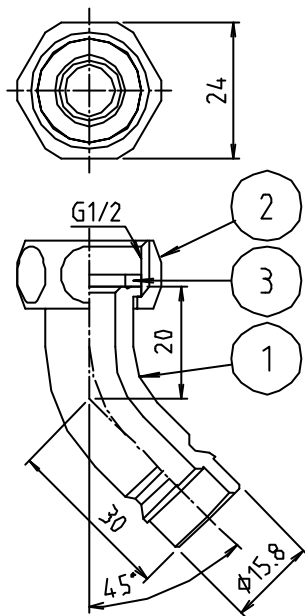

※ web図面の為、等縮尺ではございません。

参考図

3	パッキン	リブアースト	—	バルカ6500
2	袋ナット	黄銅棒	C3604BD	
1	本体	青銅鋳物	CA406	
番号	部品名	材質名	材質記号	備考
品名	洗濯機水栓用カップリング			
品番	S44GM			
寸法	13G			
図番	W-S44GM-02			