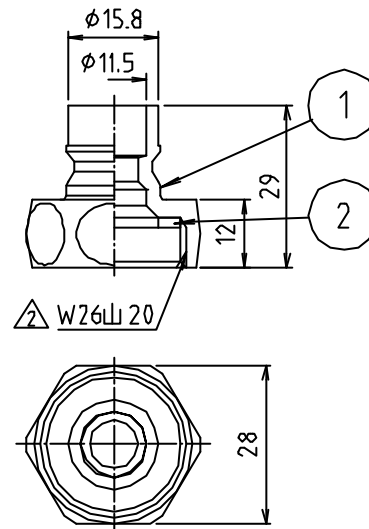

※ web図面の為、等縮尺ではございません。

参考図

番号	部品名	材質名	材質記号	備考
2	パッキン	ガラスベスト	—	パルカ6500
1	本体	黄銅棒	C3604BD	70-4×17
品名	洗濯機水栓用カップリング			
品番	S44WT			
寸法	13W26			
図番	W-S44WT-03			