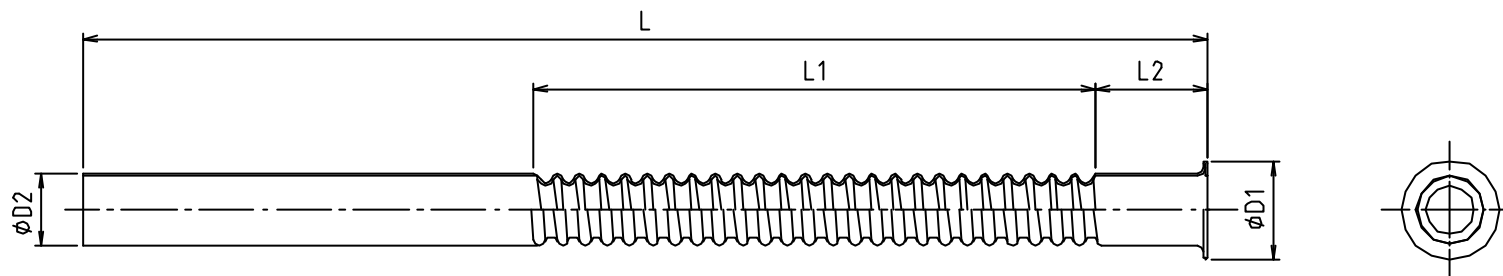

※ web図面の為、等縮尺ではございません。

参考図

寸法	$\phi D1$	$\phi D2$	L	L1	L2
13x200	17.5	12.7	200	100	20
13x250	17.5	12.7	250	140	20
13x300	17.5	12.7	300	140	20
13x350	17.5	12.7	350	140	20
13x400	17.5	12.7	400	140	20
13x450	17.5	12.7	450	140	20
13x500	17.5	12.7	500	140	20
13x600	17.5	12.7	600	140	20
13x700	17.5	12.7	700	140	20

1	本体	ステンレス鋼板	SUS304	
番号	部品名	材質名	材質記号	備考
品名	フレキサプライ管			
品番	S4AS			
寸法				
図番	W-S4AS-03			