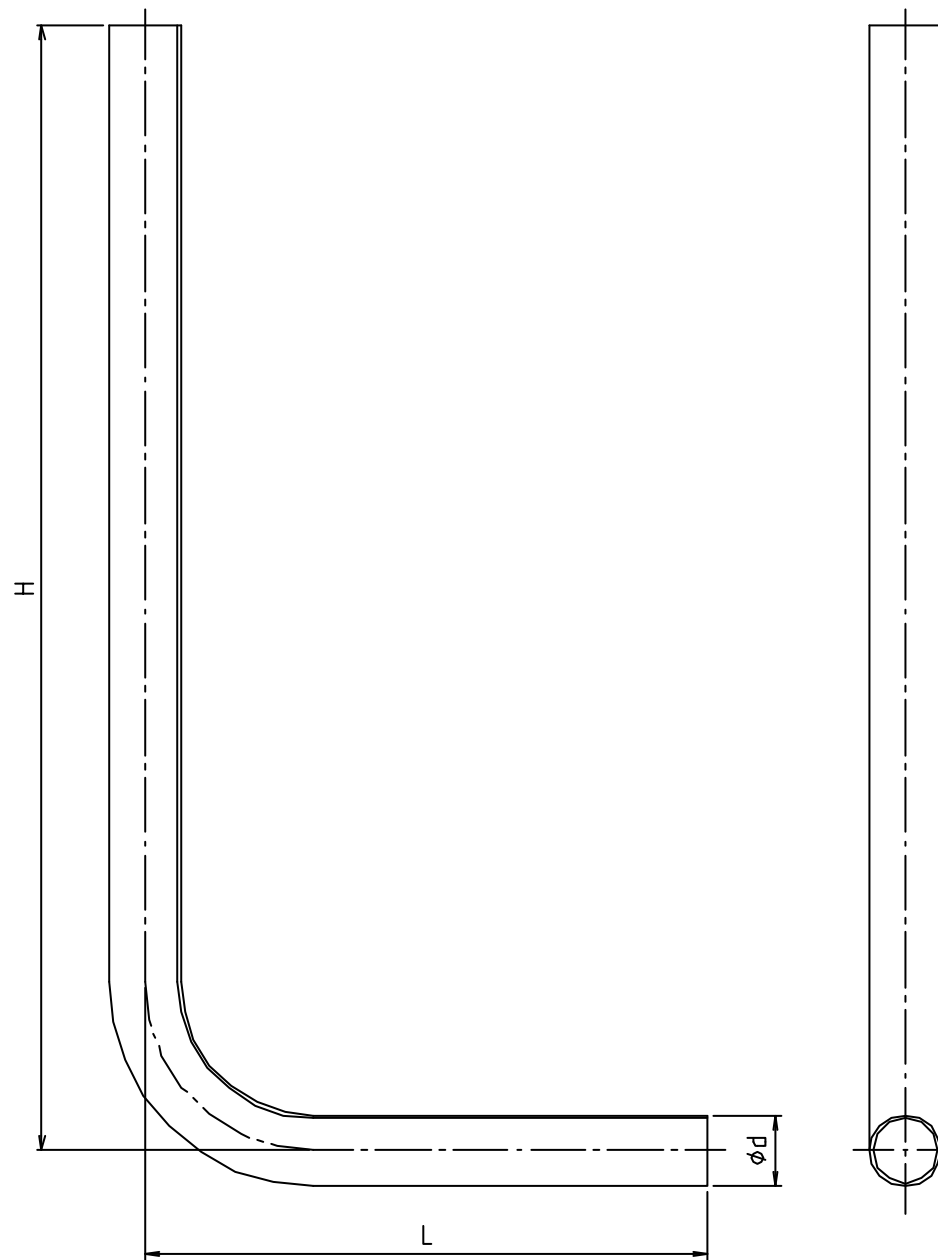

※ web図面の為、等縮尺ではございません。

参考図

寸法	φd	L	H
13×100×200	12.7	100	200
13×100×300	12.7	100	300
13×200×400	12.7	200	400
13×300×300	12.7	300	300
13×150×500	12.7	150	500

1	本体	リン脱酸銅	C1220T	70-Δ244
番号	部品名	材質名	材質記号	備考
品名	給水管用L型			
品番	S5A			
寸法				
図番	W-S5A-03			