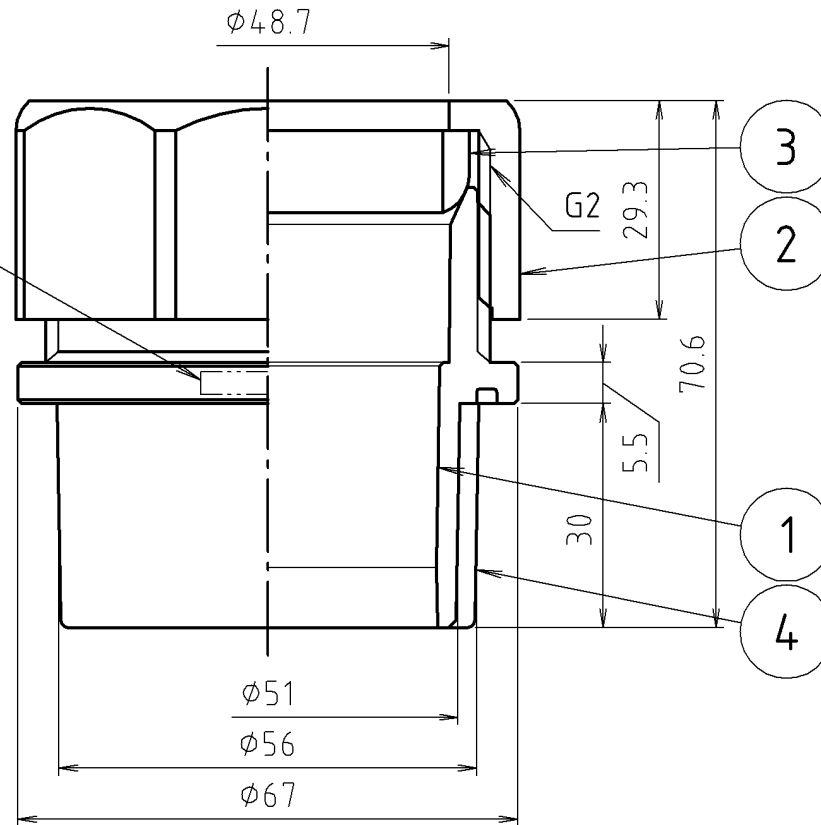

参考図

表面：MIYAKO
裏面：ハイスイヨウ>ABS<

番号	部品名	材質名	材質記号	備考
4	VUクリア	合成樹脂	PVC	
3	パッキン	合成ゴム	CR	
2	ナット	合成樹脂	PP	
1	本体	合成樹脂	ABS	
品名 塩ビパイプ用排水アダプタ				
品番 M 1 4 P V				
寸法 40×50				

※web図面の為、等縮尺ではございません。