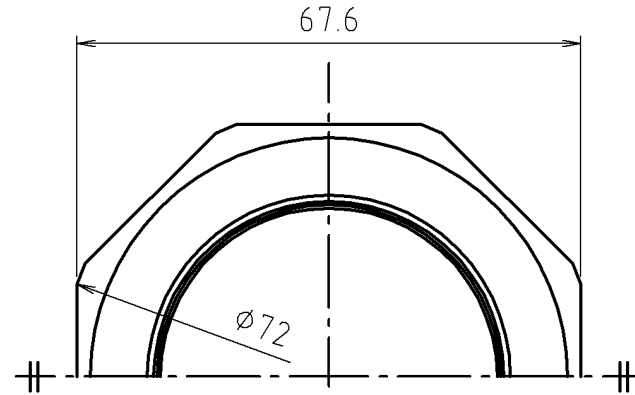

参考図

表面：MIYAKO
裏面：ハイスイヨウ>ABS<

番号	部品名	材質名	材質記号	備考
4	VUクリア	合成樹脂	PVC	
3	パッキン	合成ゴム	CR	
2	ナット	合成樹脂	PP	
1	本体	合成樹脂	ABS	
品名 塩ビパイプ用排水アダプタ				
品番 M 1 4 P V				
寸法 40×50				

※web図面の為、等縮尺ではございません。