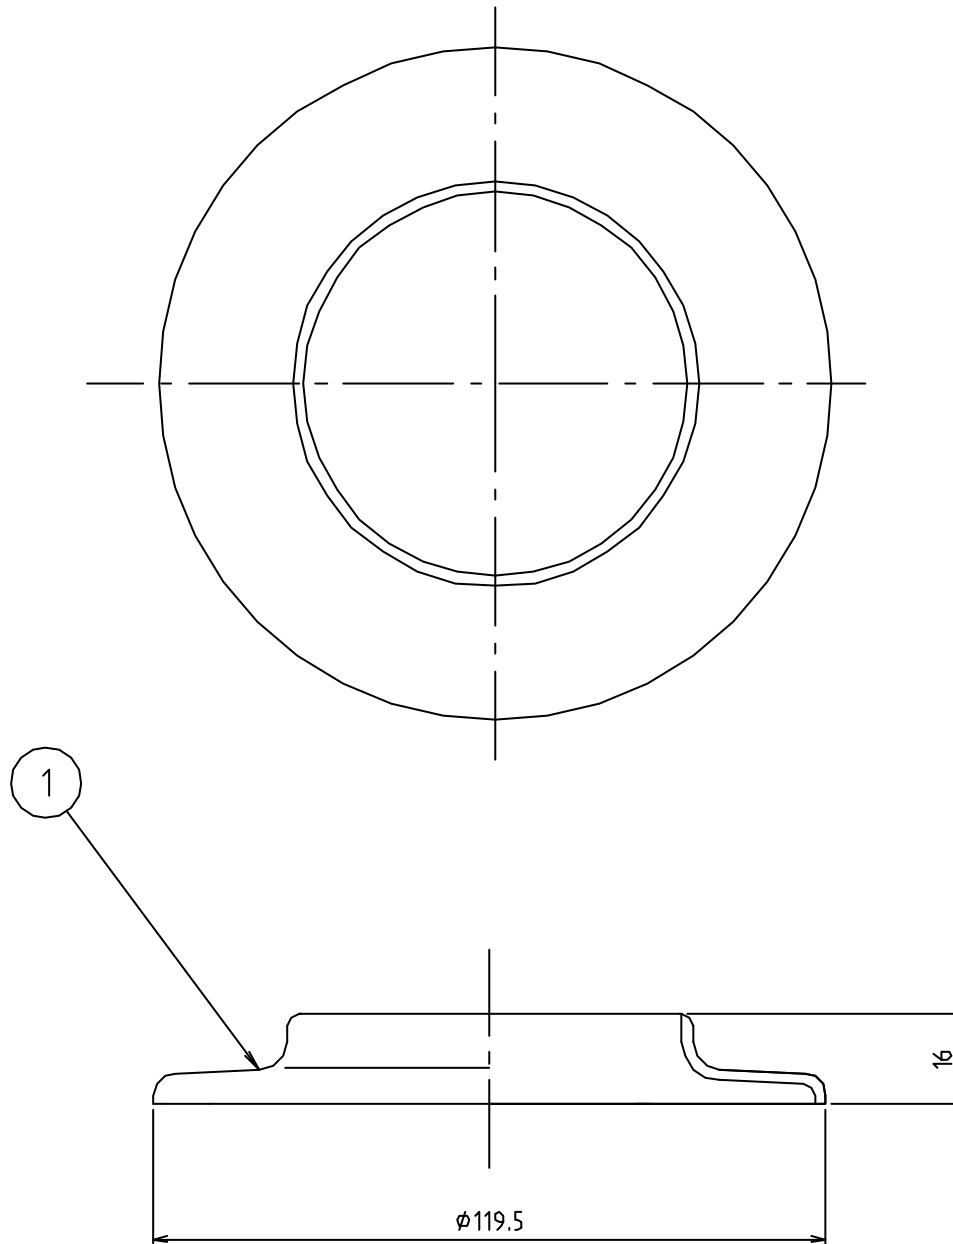

参考図

* web図面の為、等縮尺ではございません。

1	本体	合成樹脂	ABS	ホワイトグレー
番号	部品名	材質名	材質記号	備考
品名	化粧カバー			
品番	Z44CW-K			
寸法				
図番	W-Z44CW-K-02			