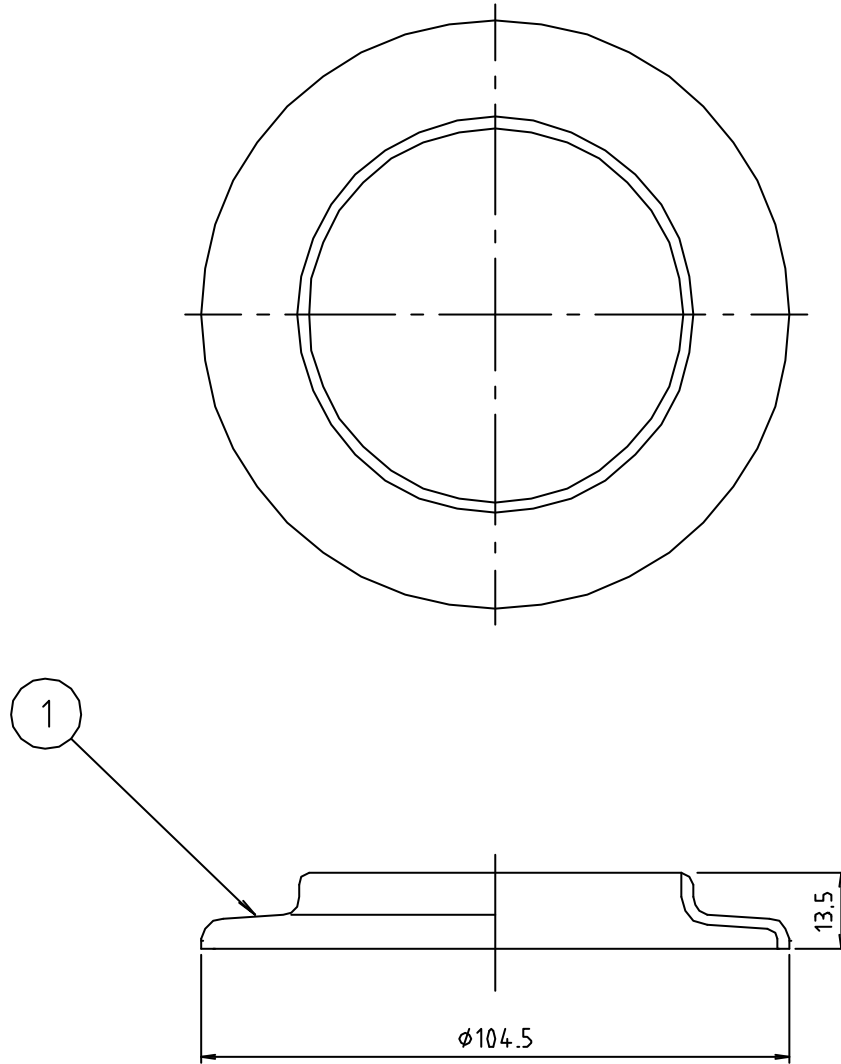

参考図

* web図面の為、等縮尺ではございません。

1	本体	合成樹脂	ABS	ホワイトグレー
番号	部品名	材質名	材質記号	備考
品名	化粧カバー			
品番	Z44R-K			
寸法				
図番	W-Z44R-K-02			