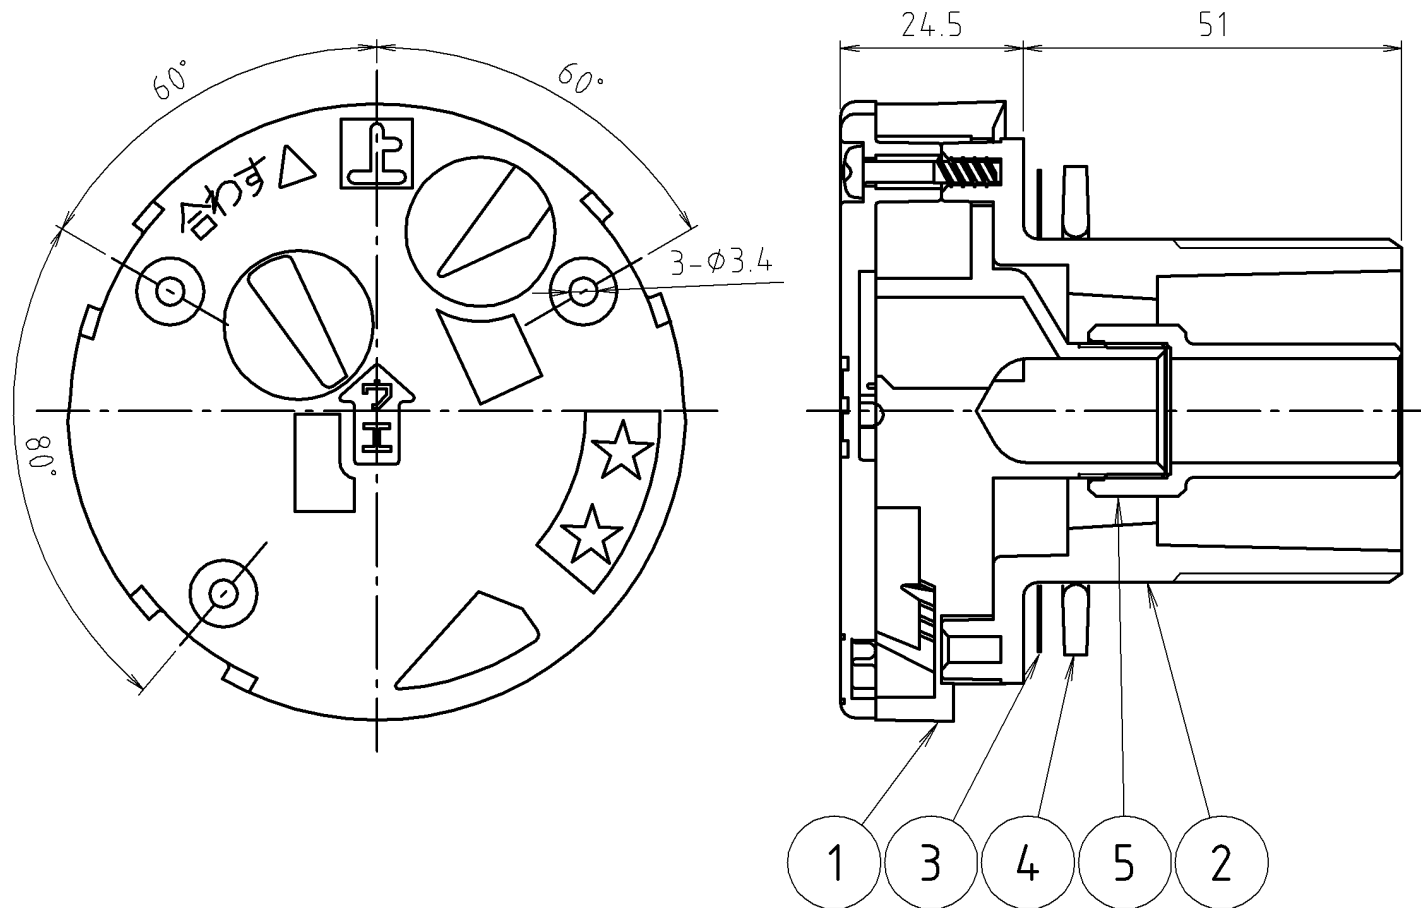

参考図

5	伸長パイプ	黄銅棒	C3604B	
4	平パッキン	合成ゴム	EPDM	
3	スベリパッキン	合成樹脂	P E	
2	オネジ	合成樹脂	POM	
1	特殊カビンゲ ビス	ステンレス	SUS305	
1	弁（小）	合成ゴム	FPM	
1	弁（大）	合成ゴム	FPM	
1	弁仕切板ワ	合成樹脂	POM	
1	弁仕切板	合成樹脂	POM	
番号	部品名	材質名	材質記号	備考

品名	厚板浴槽用 オネジセット			
品番 寸法	HX-LB35			

※web図面の為、等縮尺ではございません。