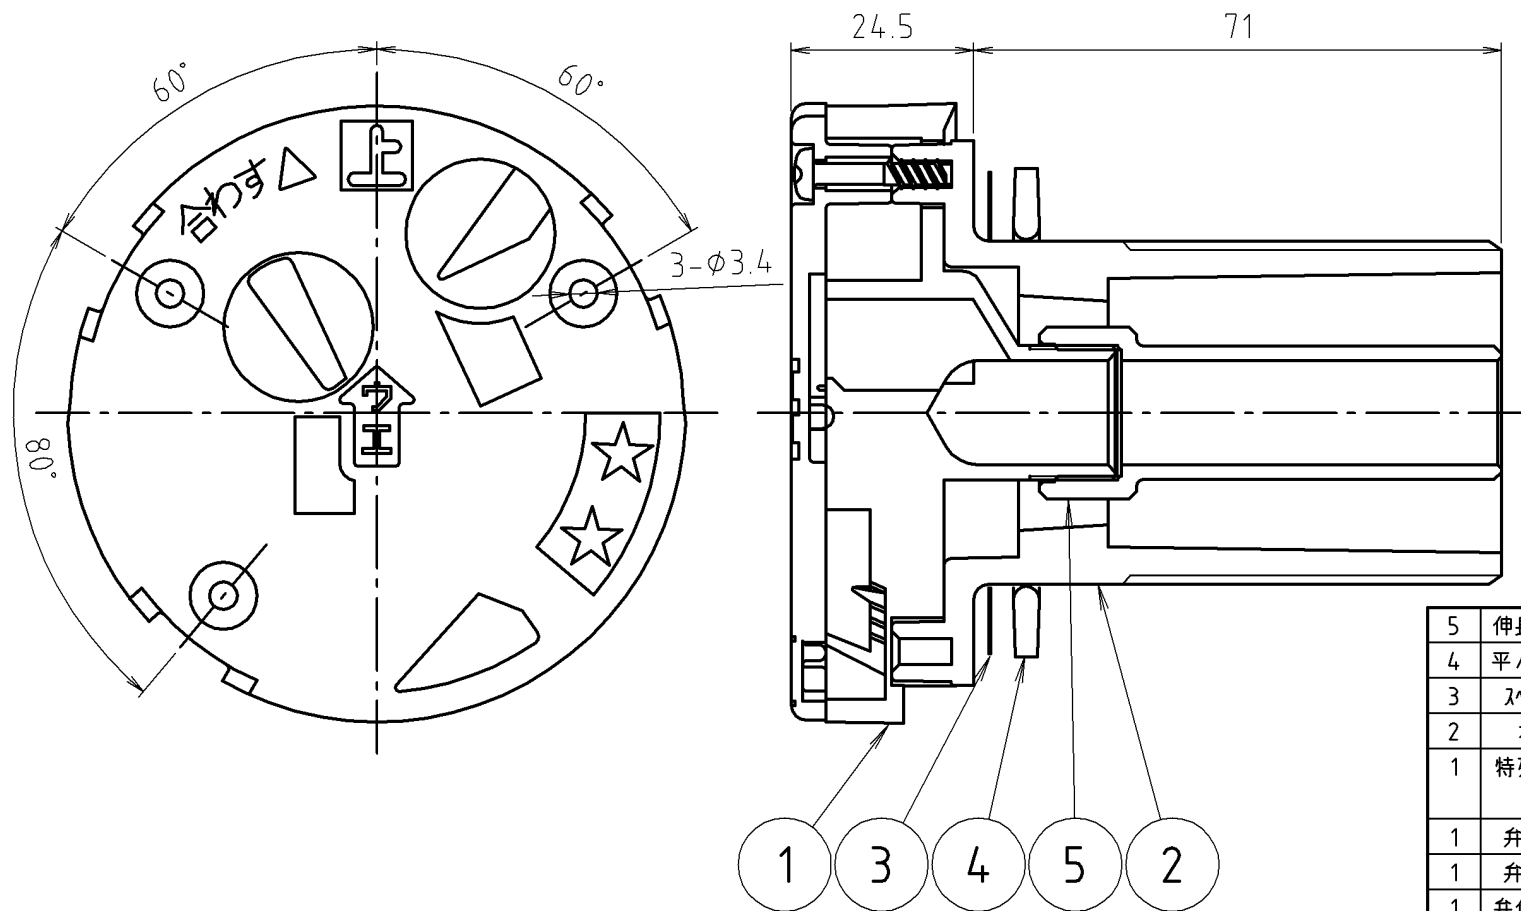

# 参考図

5	伸長パイプ	黄銅棒	C3604B	
4	平パッキン	合成ゴム	EPDM	
3	スベリパイプ	合成樹脂	P E	
2	オネジ	合成樹脂	POM	
1	特殊ワッシャー ビス	ステンレス	SUS305	
1	弁(小)	合成ゴム	FPM	
1	弁(大)	合成ゴム	FPM	
1	弁仕切板ワ	合成樹脂	POM	
1	弁仕切板	合成樹脂	POM	
番号	部品名	材質名	材質記号	備考

品名	厚板浴槽用 オネジセット			
	HX-LC55			
品番 寸法				

※web図面の為、等縮尺ではございません。