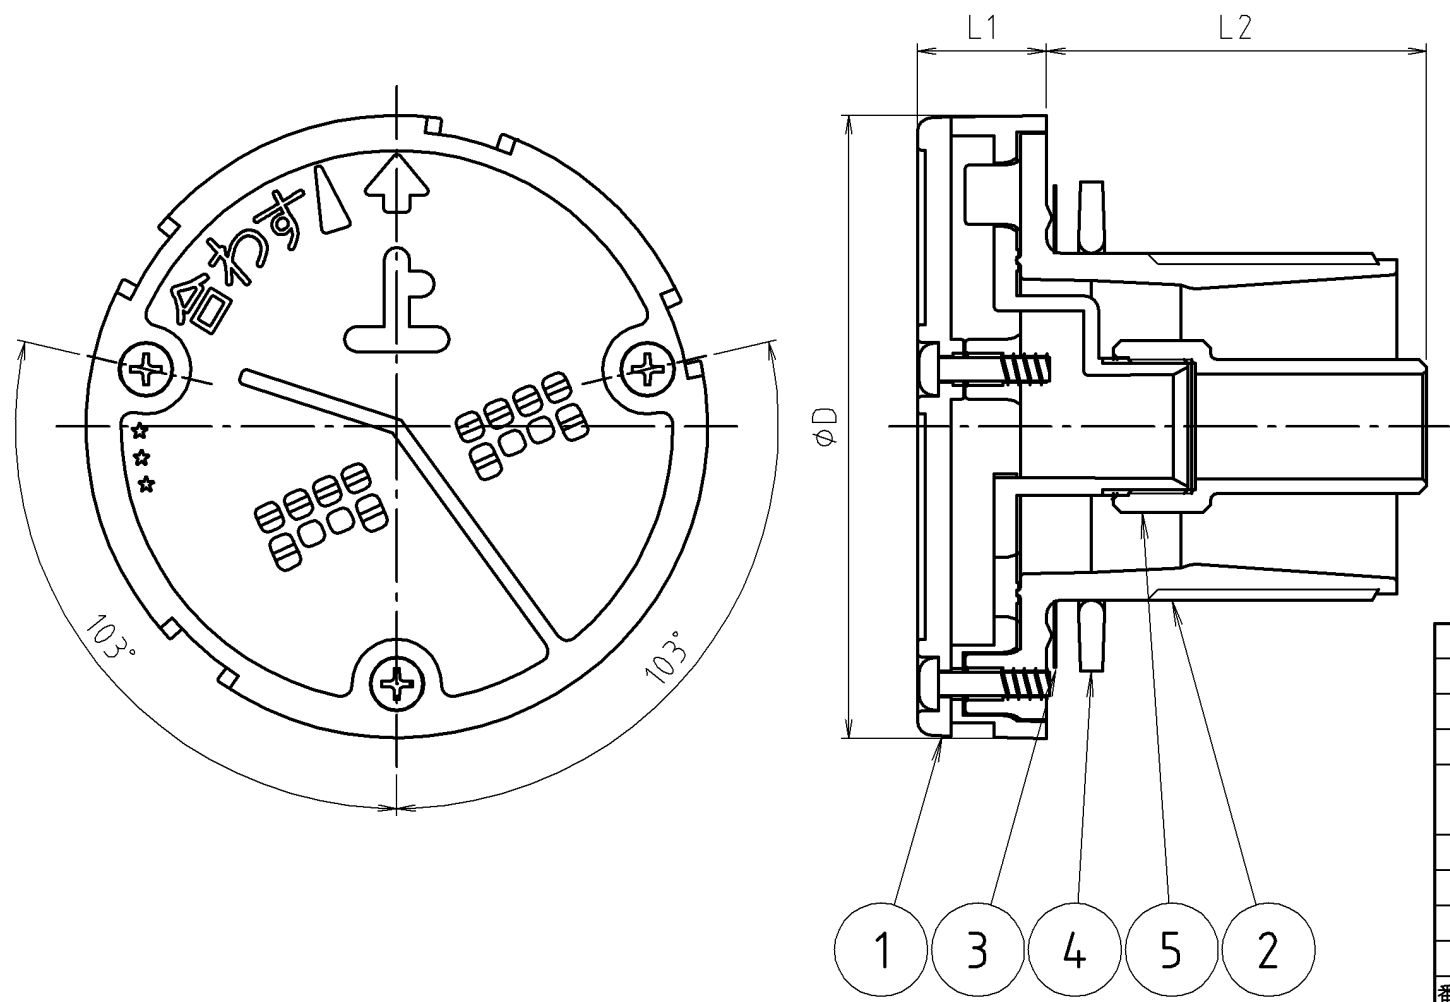

参考図

寸法	浴槽厚み	D	L1	L2
15	15~30まで	83	17.3	51
30	30~50まで	83	17.3	67

※web図面の為、等縮尺ではございません。

5	伸長パイプ	黄銅棒	C3604B	
4	平パッキン	合成ゴム	EPDM	
3	スベリパッキン	合成樹脂	P E	
2	オネジ	合成樹脂	PPS	
1	特殊ツバピン ビス	ステンレス	SUS305	
1	弁(小)	合成ゴム	FPM	
1	弁(大)	合成ゴム	FPM	
1	弁仕切板ワ	合成樹脂	POM	
1	弁仕切板	合成樹脂	POM	
番号	部品名	材質名	材質記号	備考
品名	厚板浴槽用 オネジセット			
品番	JX			
寸法	15・30			