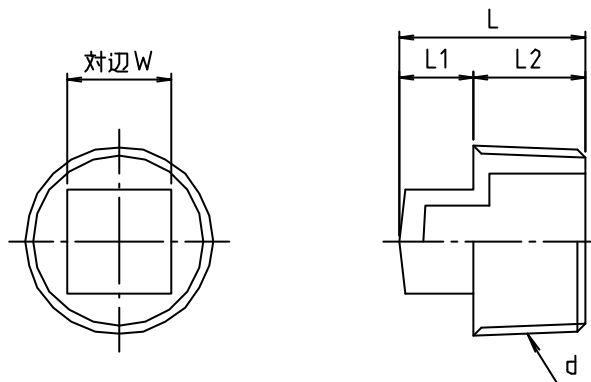

※ web図面の為、等縮尺ではございません。

参考図

寸法	d	L	L1	L2	W
13	R 1/2	26	11	15	15
20	R 3/4	29.5	11.5	18	17.5
25	R 1	33	12	21	18.5

1	本体	青銅鋳物	CA406	
番号	部品名	材質名	材質記号	備考
品名	砲金プラグ			
品番	M133MN			
寸法				
図番	W-M133MN-04			