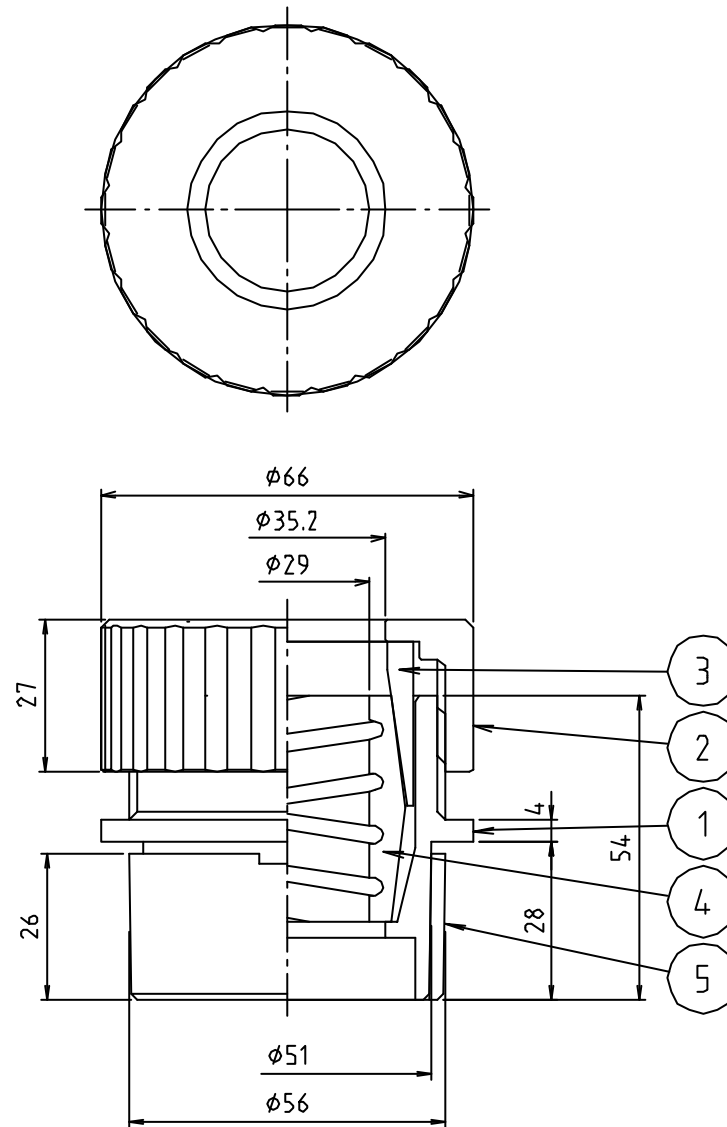

参考図

※ web図面の為、等縮尺ではございません。

番号	部品名	材質名	材質記号	備考
5	スリーブ	合成樹脂	ABS	色:アイボリー
4	ゴムパッキン	合成ゴム	NBR	
3	インサート	合成樹脂	ABS	色:アイボリー
2	袋ナット	合成樹脂	ABS	色:アイボリー
1	本体	合成樹脂	ABS	色:アイボリー
品名	排水ホース用アダプタ モレス			
品番	M14HV			
寸法	50			
図番	W-M14HV-02			