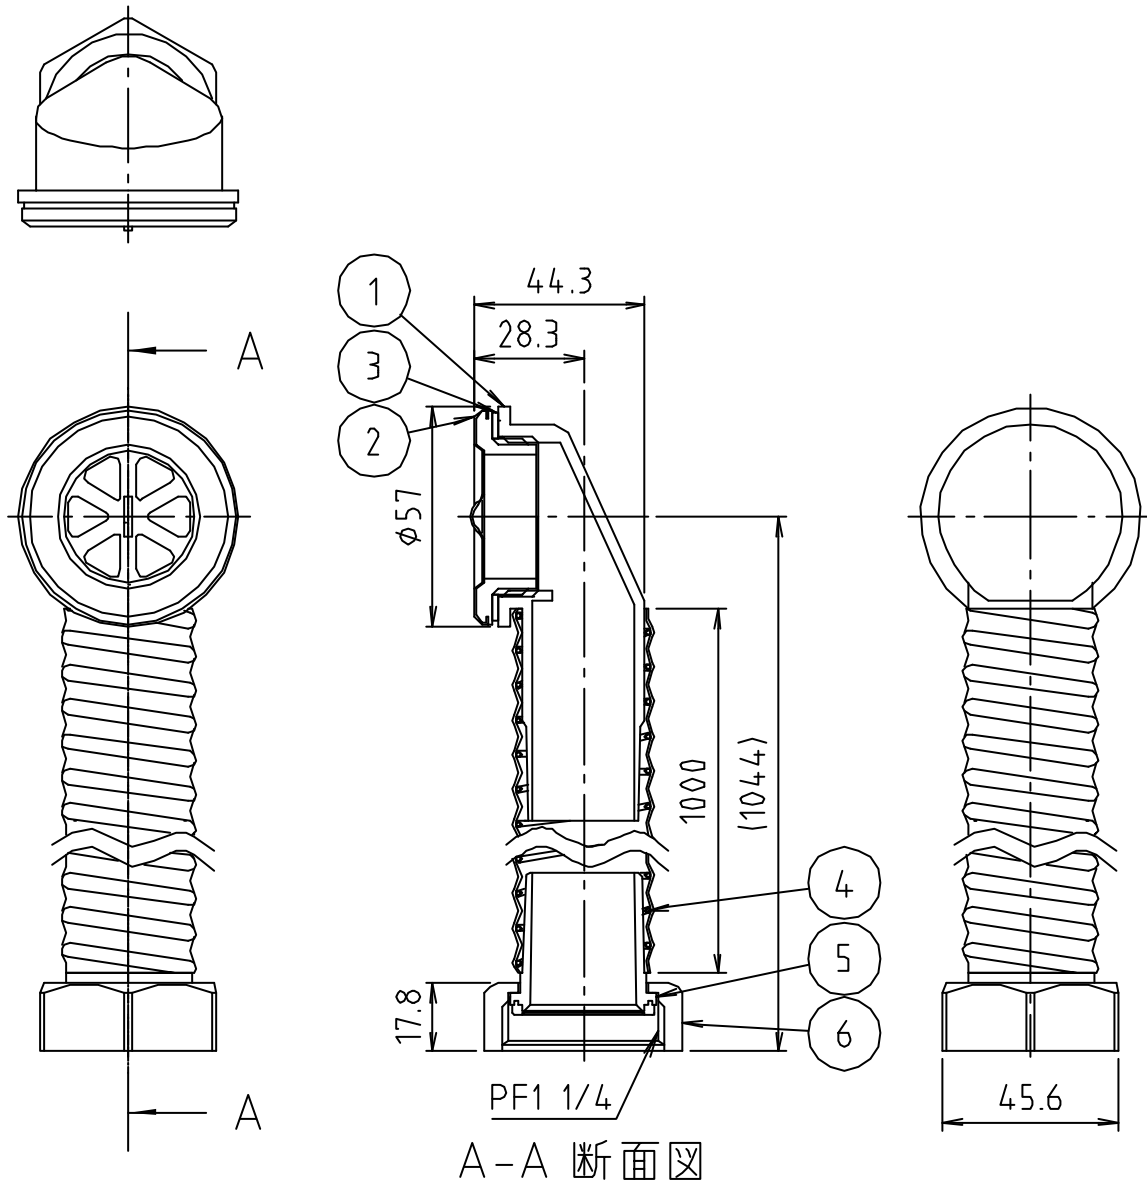

参考図

* web図面の為、等縮尺ではございません。

番号	部品名	材質名	材質記号	備考
6	ナット	合成樹脂	P P	
5	インナー パッキン	合成樹脂 合成ゴム	ABS N/A	イサト
4	ホース	合成樹脂	PVC	鉄芯入り
3	パッキン	天然ゴム	N R	
2	目皿本体	合成樹脂	POM	
2	目皿	ステンレス	SUS304	
1	本体	合成樹脂	ABS	
品名	オーバーフロー用ホース S-O F			
品番	M25AF			
寸法	30×1M			
図番	W-M25AF-2-02			