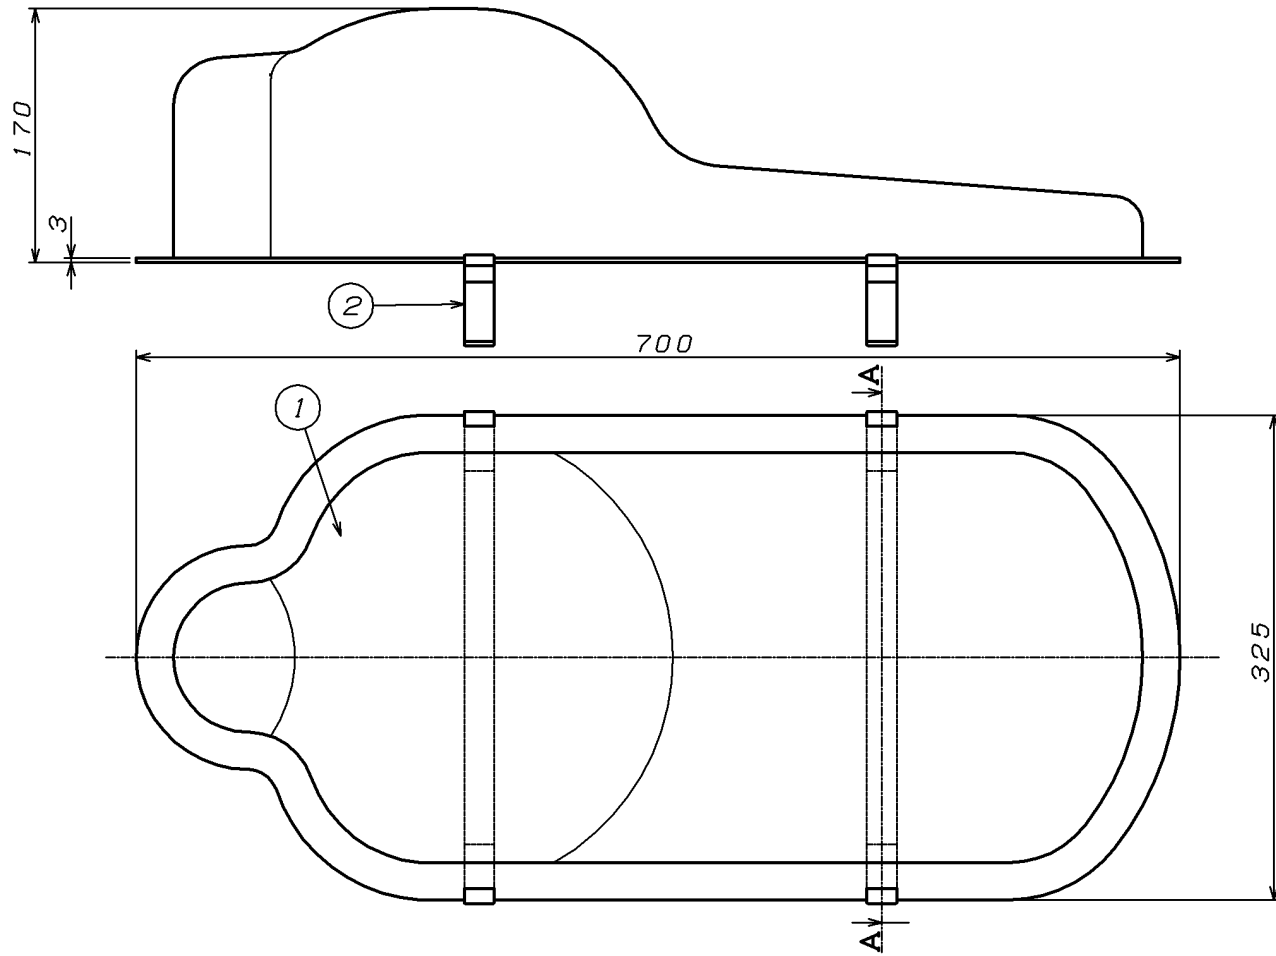

# 参考図

※web図面の為、等縮尺ではございません。

番号	部品名	材質名	材質記号	備考
2	ホルダー	合成樹脂	ABS	
1	本体	合成樹脂	PS	
品名	便器養生カバー			
品番	M375			
寸法				