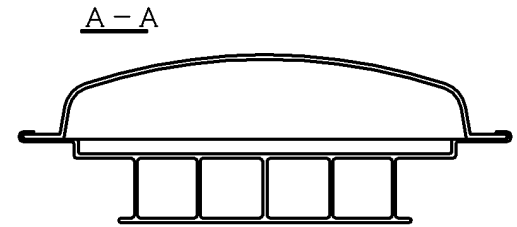

# 参考図

※web図面の為、等縮尺ではございません。

番号	部品名	材質名	材質記号	備考
2	ホルダー	合成樹脂	ABS	
1	本体	合成樹脂	PS	
品名	便器養生カバー			
品番	M375			
寸法				