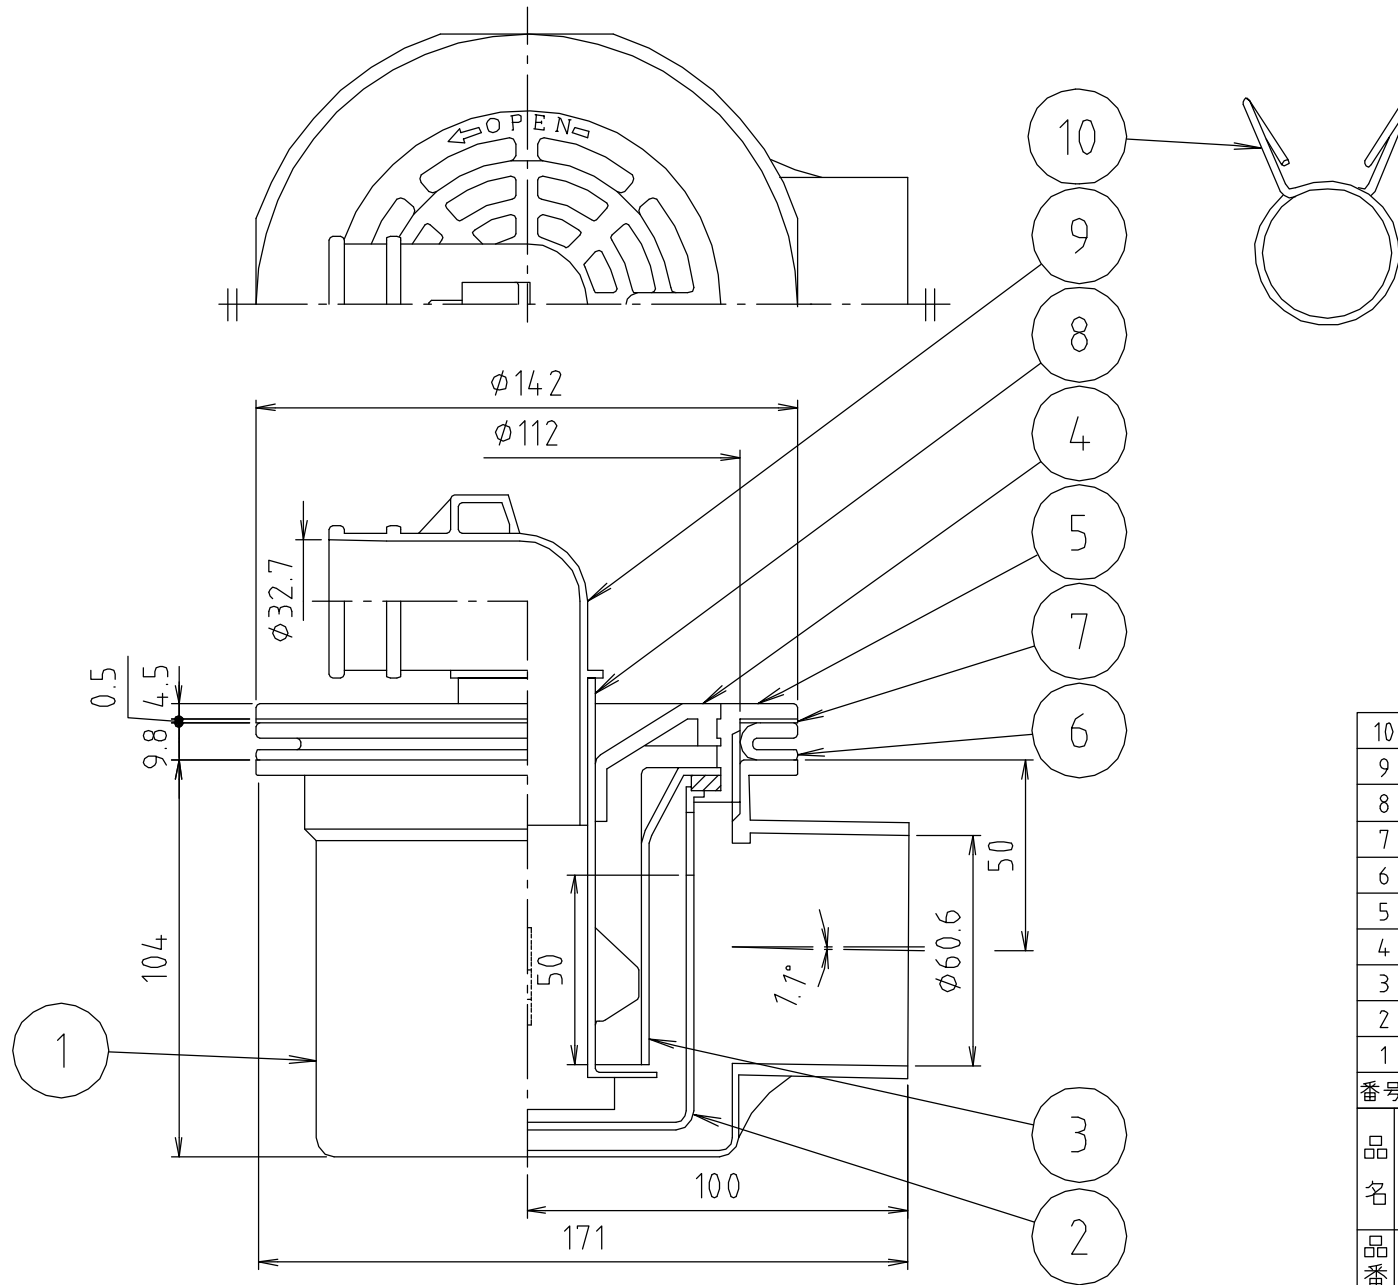

参考図

web図面の為、等縮尺ではございません。

番号	部品名	材質名	材質記号	備考
10	バンド	ステンレス鋼線	SUS304	
9	エルボ	合成樹脂	TPO	
8	排出筒	合成樹脂	P P	
7	ポリプロピレン	合成樹脂	P P	
6	Oリング	合成ゴム	EPDM	
5	上部フランジ	合成樹脂	ABS	
4	ストレーナー	合成樹脂	ABS	
3	防臭パイプ	合成樹脂	ABS	パイプ付
2	防臭フタ	合成樹脂	ABS	
1	本体	合成樹脂	ABS	
品名	洗濯機防水パン用排水金具（横引）			
品番	M44PE			
寸法				
図番	M44PE-01			