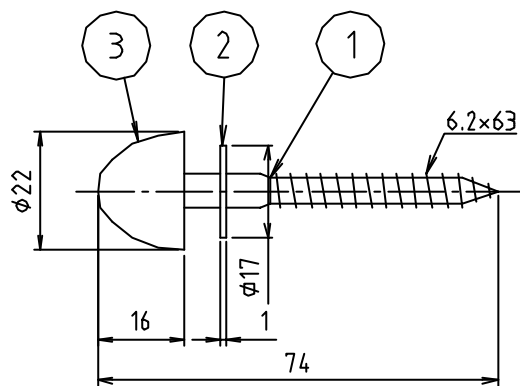

# 参考図

\*化粧カラー： ホワイト  
 パステルアイボリー

3	化粧頭	合成樹脂	ABS	はめ込み式
2	ワッシャー	ステンレス	SUS304	
1	本体	ステンレス	SUS304	
番号	部品名	材質名	材質記号	備考
品名	ステン大便器用ビス			
品番	M53DS			
寸法				
図番	W-M53DS-2-01			

\* web図面の為、等縮尺ではございません。