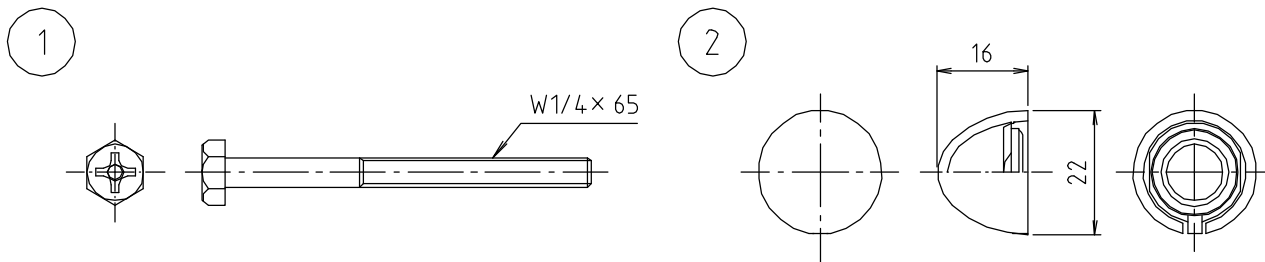

参考図

※使用ドリル: 11mm
 ※化粧カラー: ソフトブルー

6	ナット	黄銅棒	C3604BD	
5	ハカマ	鉛	Pb	
4	ゴムワッシャー	合成ゴム	SBR	
3	ワッシャー	ステンレス鋼板	SUS304	
2	化粧頭	合成樹脂	ABS	
1	本体	ステンレス鋼線	SUSXM7EH	
番号	部品名	材質名	材質記号	備考
品名	ステン大便器用A Y ボルト			
品番	M53DSAY			
寸法				
図番	M53DSAY-2-02			

web図面の為、等縮尺ではございません。