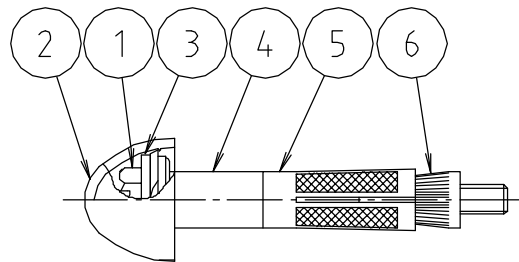

参考図

※使用ドリル: 11mm
 ※化粧カラー: ソフトブルー

6	ナット	黄銅棒	C3604BD	
5	ハカマ	鉛	Pb	
4	ゴムワッシャー	合成ゴム	SBR	
3	ワッシャー	ステンレス鋼板	SUS304	
2	化粧頭	合成樹脂	ABS	
1	本体	ステンレス鋼線	SUSXM7EH	
番号	部品名	材質名	材質記号	備考
品名	ステン大便器用A Y ボルト			
品番	M53DSAY			
寸法				
図番	M53DSAY-2-02			

web図面の為、等縮尺ではございません。