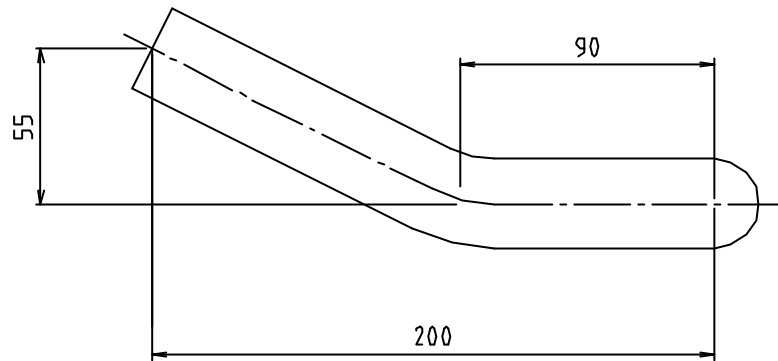

# 参考図

※ web図面の為、等縮尺ではございません。

1 番号	本体 部品名	黄銅管 材質名	C2700T 材質記号	クロムメッキ 備考
品名	洗浄管 右給水			
品番	M570DR			
寸法				
図番	M570DR-01			