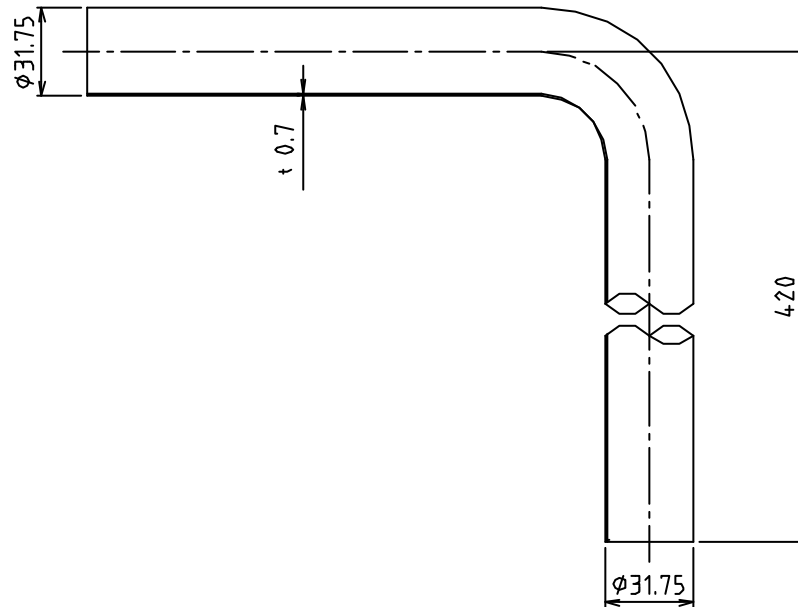

# 参考図

※ web図面の為、等縮尺ではございません。

1 番号	本体 部品名	黄銅管 材質名	C2700T 材質記号	クロムメッキ 備考
品名	洗浄管 右給水			
品番	M570DR			
寸法				
図番	M570DR-01			