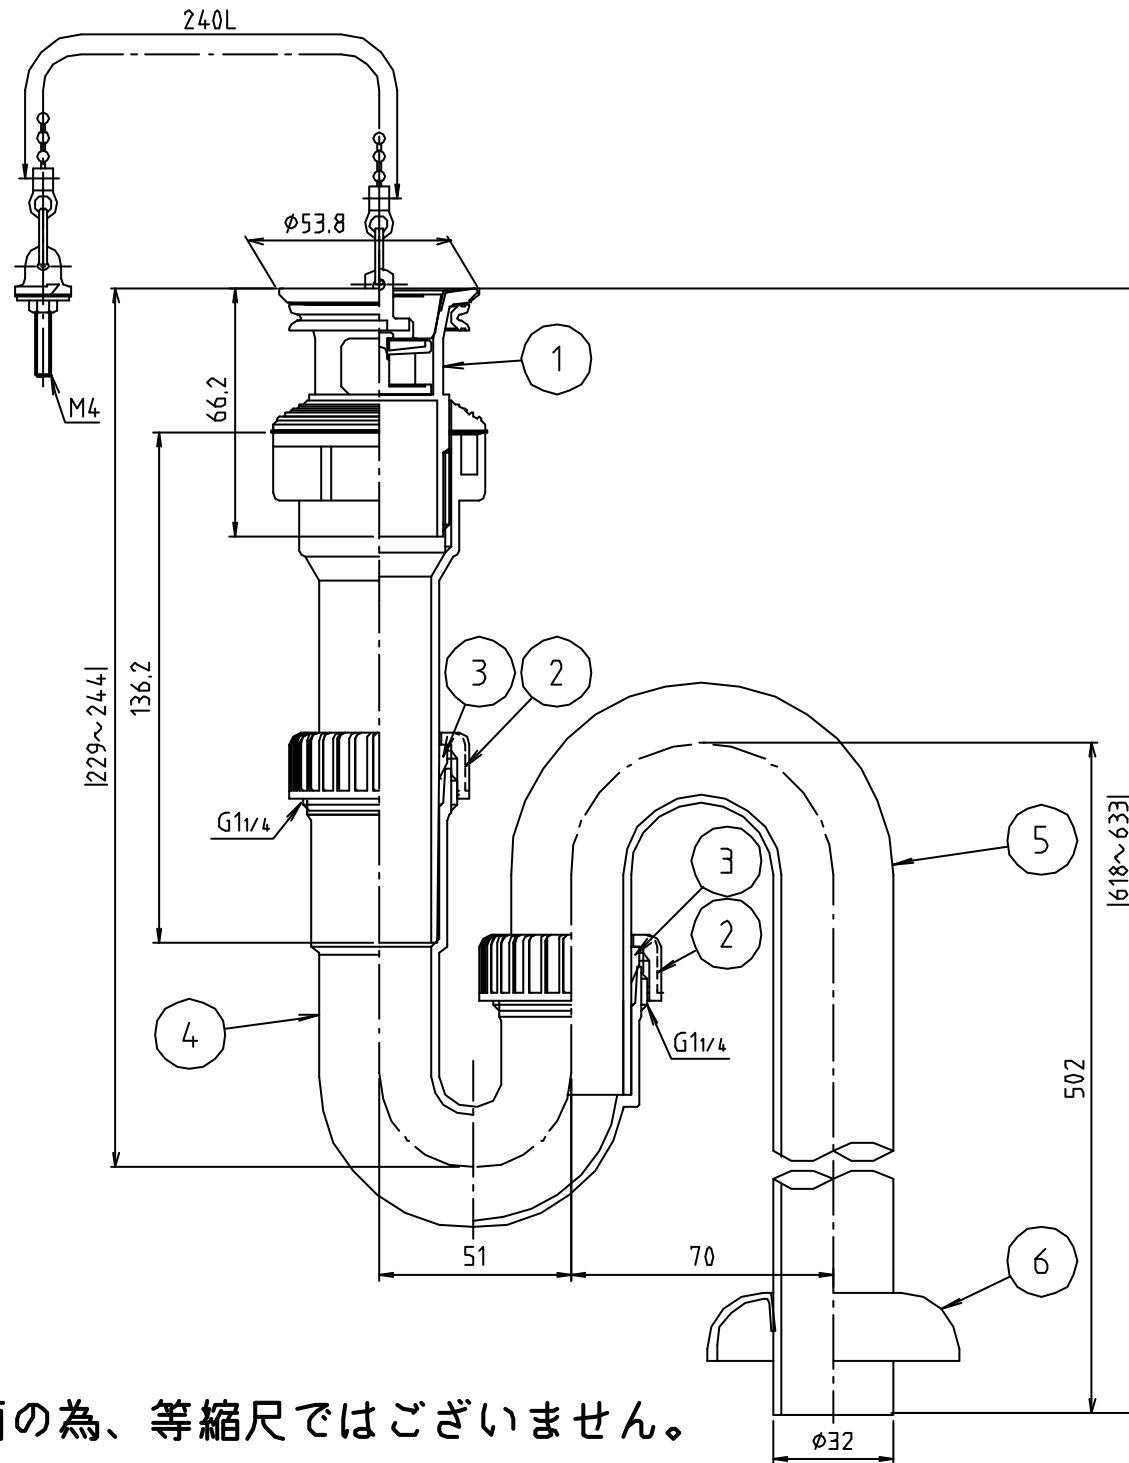

参考図

* web図面の為、等縮尺ではございません。

6	ワン座	合成樹脂	ABS	
5	樹脂ステッキ	合成樹脂	ABS	
4	U管	合成樹脂	PP	
3	U三角パッキン	合成ゴム	CR	
2	11/4手締めナット	合成樹脂	PP	
1	アフレ付金具一式	—	—	M1VS
番号	部品名	材質名	材質記号	備考
品名	樹脂製Sトラップ			
品番	M6V2			
寸法	32			
図番	W-M6V2-05			