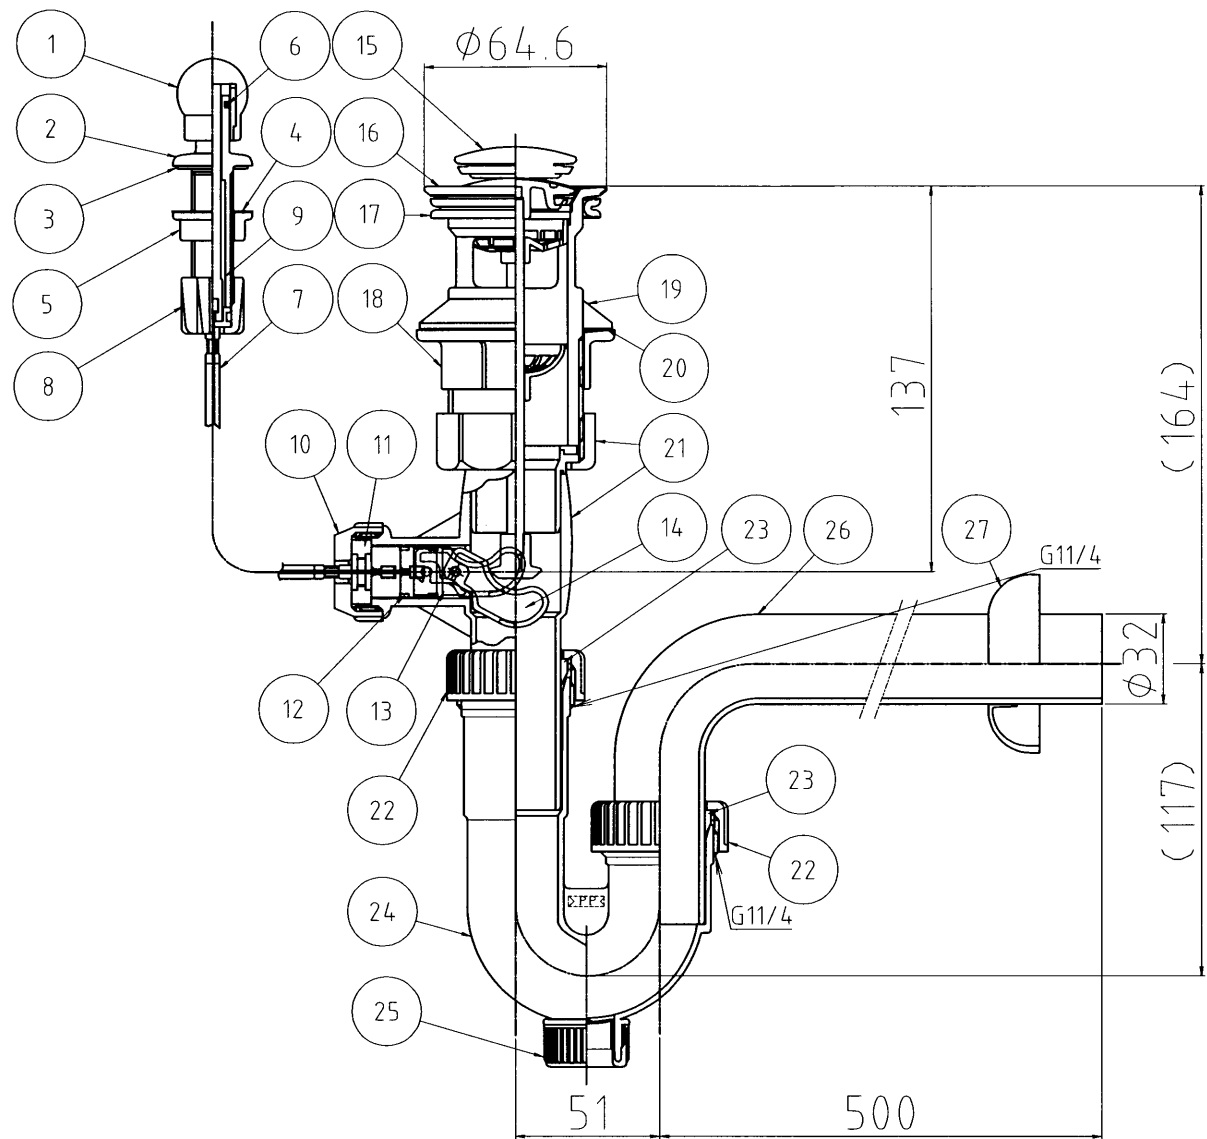

参考図

27	ワッ座	合成樹脂	ABS	
26	樹脂被服	合成樹脂	ABS	
25	ドレキャブ	合成樹脂	P P	
24	U管	合成樹脂	P P	
23	U三角パイプ	合成ゴム	C R	
22	11/4手締めナット	合成樹脂	P P	
21	スプライン軸組	合成樹脂他	ABS他	
20	11/2パイプ用ナット	合成樹脂	P E	
19	11/2共用三角パイプ	合成ゴム	EPDM	
18	11/2洗面用ナット	合成樹脂	ABS	
17	11/2洗面用Uパイプ	合成ゴム	EPDM	
16	11/2横穴排水栓	合成樹脂他	POM他	
15	11/2スプライン弁組	合成樹脂他	ABS他	
14	W2 (P) パイプ	合成樹脂	POM	
13	W2 (P) 連結具	合成樹脂	P P	
12	MYNパイプ	合成ゴム	NBR	
11	W2 (P) ストップ	合成樹脂	POM	
10	W2 (P) ナット	合成樹脂	ABS	
9	W2 (P) 軸本体	合成樹脂	ABS	
8	W (P) ナット	合成樹脂	ABS	
7	W2 (P) ナット組	スチール他	SUS304他	
6	KSYNパイプ	合成ゴム	NBR	
5	ワイヤ式 (P) 軸受ナット	合成樹脂	ABS	
4	ワイヤ式 (P) 軸受ナット	合成樹脂	P P	
3	ワイヤ式 (P) 軸受ナット	合成ゴム	C R	
2	ワイヤ式 (P) 軸受本体	合成樹脂	AES	
1	ワイヤ式 (P) ナット	合成樹脂他	ABS他	

番号	部品名	材質名	材質記号	備考
品名	ポップアップ付Pトラップ 洗髪用			
品番	M7VSHP2W			
寸法	32			

※web図面の為、等縮尺ではございません。