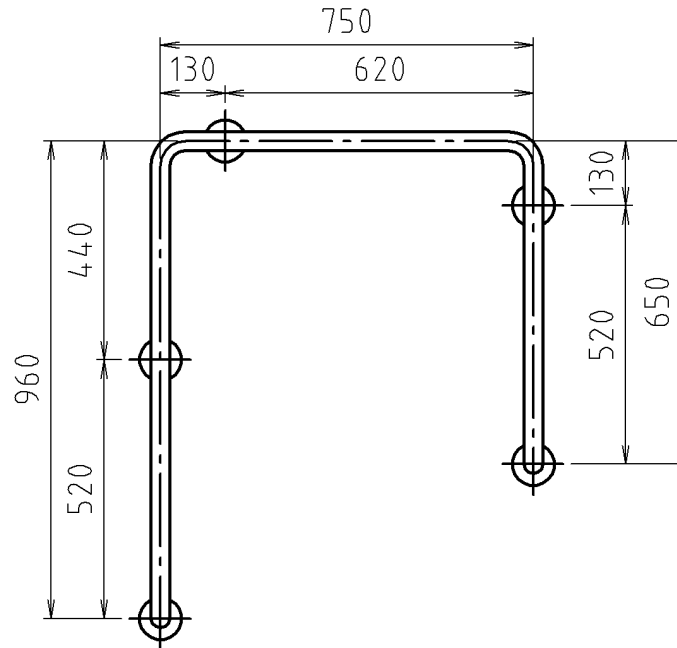

参考図

SUS化粧丸座詳細図		
φ32用	φ34用	φ38用
鉄板角プレート詳細図 (埋込型)		
φ32用	φ34用	φ38用

■取付座金寸法表

パイプサイズ	SUS化粧丸座	化粧座金	材質・仕上	組立
φ32×1.5	φ70	SUS φ75	SUS304	溶接固定
φ34×1.5	φ70	SUS φ75	H.L仕上げ	
φ38×1.5	φ80	SUS φ85	磨き仕上げ	

※web図面の為、等縮尺ではございません。

品名	洋風トイレ手摺
品番寸法	MB140LS