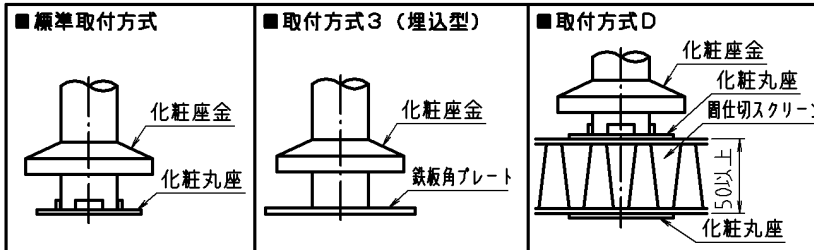

参考図

SUS化粧丸座詳細図		
φ32用	φ34用	φ38用
鉄板角プレート詳細図 (埋込型)		
φ32用	φ34用	φ38用

■取付座金寸法表

パイプサイズ	SUS化粧丸座	化粧座金	材質・仕上	組立
φ32×1.5	φ70	SUS φ75	SUS304	溶接固定
φ34×1.5	φ70	SUS φ75	H.L仕上げ	
φ38×1.5	φ80	SUS φ85	磨き仕上げ	

※web図面の為、等縮尺ではございません。

品名	洋風トイレ手摺
品番寸法	MB140LS