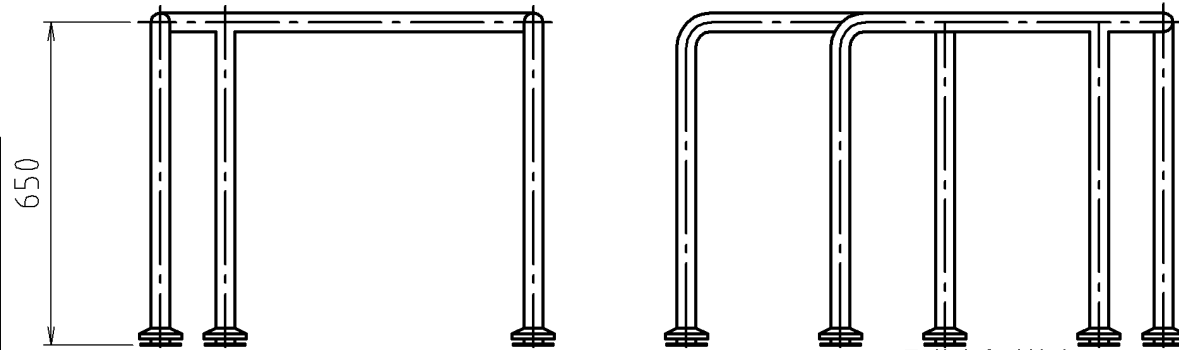

参考図

SUS化粧丸座詳細図		
φ32用	φ34用	φ38用
鉄板角プレート詳細図 (埋込型)		
φ32用	φ34用	φ38用

■取付座金寸法表

パイプサイズ	SUS化粧丸座	化粧座金	材質・仕上	組立
φ32×1.5	φ70	SUS φ75	SUS304	溶接固定
φ34×1.5	φ70	SUS φ75	H.L仕上げ	
φ38×1.5	φ80	SUS φ85	磨き仕上げ	

※web図面の為、等縮尺ではございません。

品名	洋風トイレ手摺
品番寸法	MB140LS