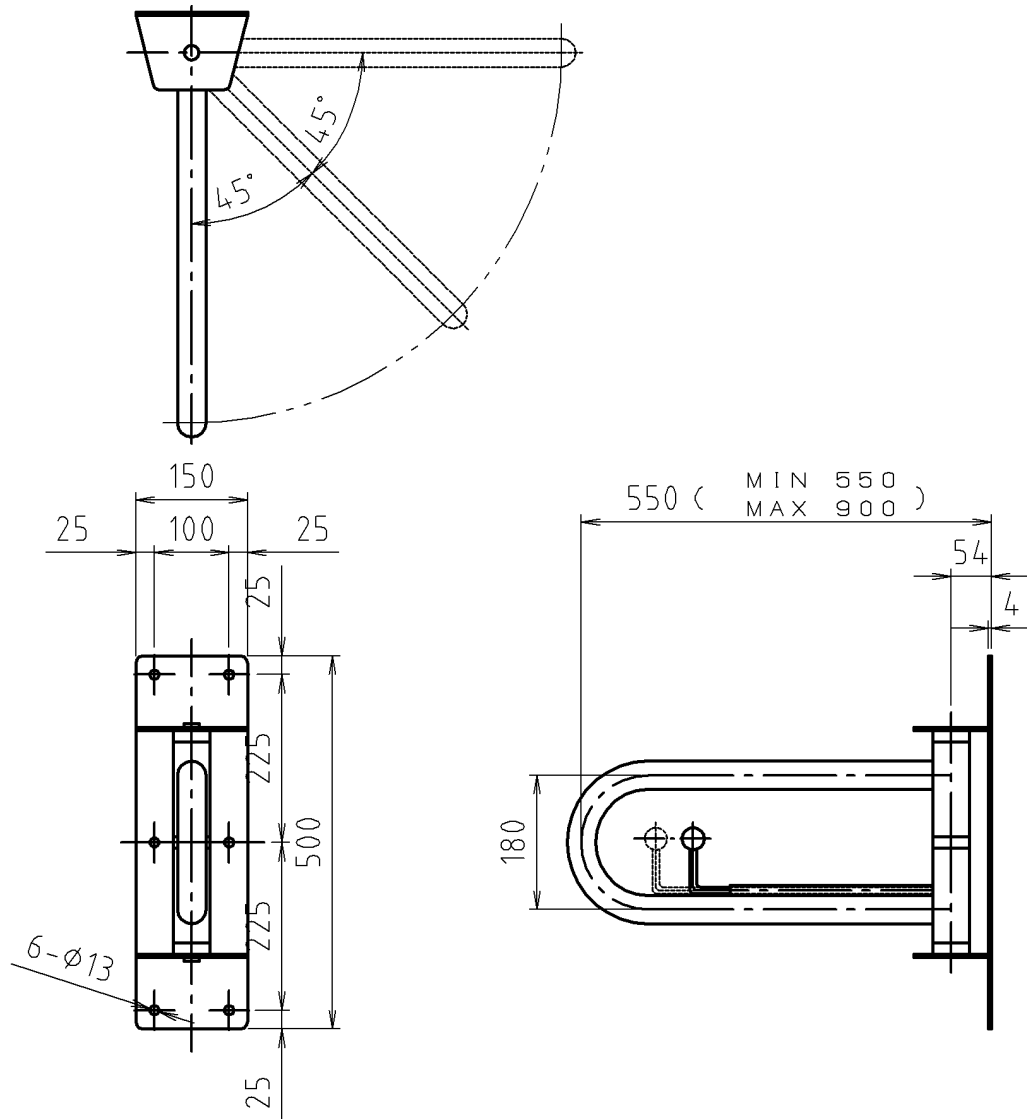

# 参考図

※取付には、アソカーボルトをご使用下さい。

パイプサイズ	材質・仕上	組立
φ 32 × 1.5	SUS304	溶接固定
φ 34 × 1.5	H.L仕上げ	
φ 38 × 1.5	磨き仕上げ	

品名	可動式洋風トイレ手摺
品番	MB145RS-1
寸法	

※web図面の為、等縮尺ではございません。