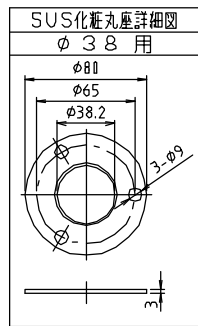

参考図

web図面の為、等縮尺ではございません。

* 取付には、アンカーボルトをご使用下さい。

パイプサイズ	SUS化粧丸座	化粧座金	材質・仕上	組立
φ38×1.5	φ80	SUS φ85	SUS304 H.L仕上げ 磨き仕上げ	溶接固定

品名	可動式洋風トイレ手摺
品番寸法	MB146RS
図番	MB146RS-04