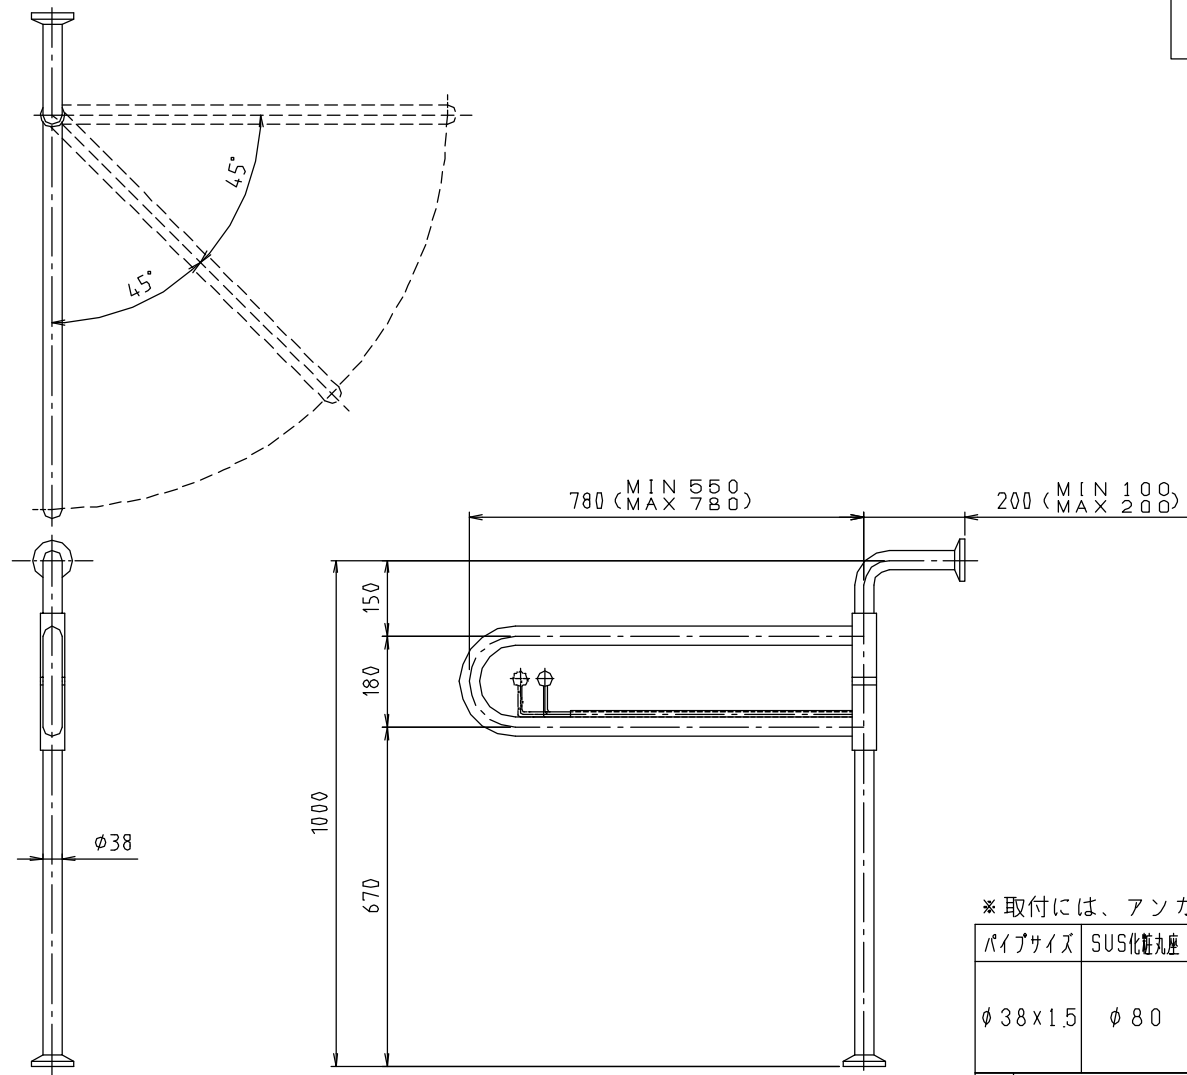

参考図

web図面の為、等縮尺ではございません。

* 取付には、アンカーボルトをご使用下さい。

パイプサイズ	SUS化粧丸座	化粧座金	材質・仕上	組立
φ38×1.5	φ80	SUS φ85	SUS304 H.L仕上げ 磨き仕上げ	溶接固定

品名	可動式洋風トイレ手摺
品番寸法	MB146RS
図番	MB146RS-04