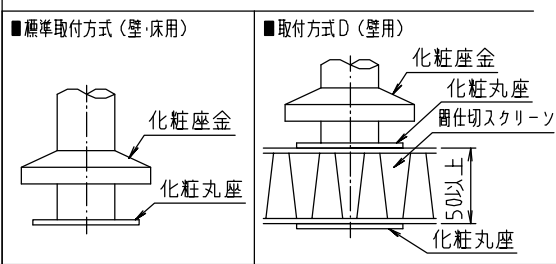

参考図

web図面の為、等縮尺ではございません。

* 取付には、アンカーボルトをご使用下さい。

パイプサイズ	SUS化粧丸座	化粧座金	材質・仕上	組立
φ38×1.5	φ80	SUS φ85	SUS304 H.L仕上げ 磨き仕上げ	溶接固定

品名	可動式洋風トイレ手摺
品番寸法	MB146RS
図番	MB146RS-04