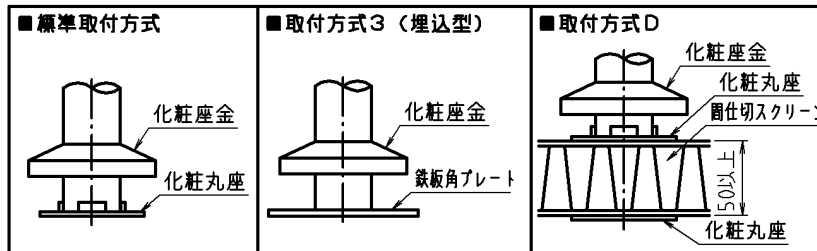

# 参考図

SUS化粧丸座詳細図		
φ32用	φ34用	φ38用
鉄板角プレート詳細図(埋込型)		
φ32用	φ34用	φ38用

■取付座金寸法表

パイプサイズ	SUS化粧丸座	化粧座金	材質・仕上	組立
φ32×1.5	φ70	SUS φ75	SUS304	溶接固定
φ34×1.5	φ70	SUS φ75	H.L仕上げ	
φ38×1.5	φ80	SUS φ85	磨き仕上げ	

※web図面の為、等縮尺ではございません。

品名	洋風トイレ手摺
品番寸法	MB149LS