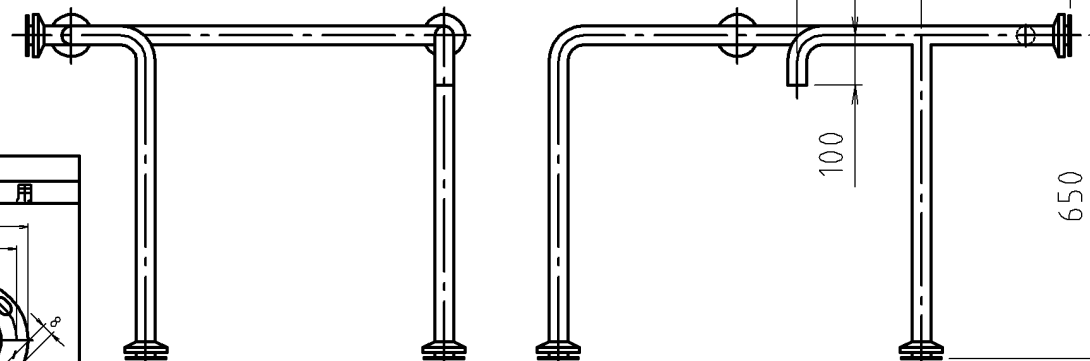

# 参考図

SUS化粧丸座詳細図		
φ32用	φ34用	φ38用
鉄板角プレート詳細図(埋込型)		
φ32用	φ34用	φ38用

■取付座金寸法表

パイプサイズ	SUS化粧丸座	化粧座金	材質・仕上	組立
φ32×1.5	φ70	SUS φ75	SUS304	溶接固定
φ34×1.5	φ70	SUS φ75	H.L仕上げ	
φ38×1.5	φ80	SUS φ85	磨き仕上げ	

※web図面の為、等縮尺ではございません。

品名	洋風トイレ手摺
品番寸法	MB149LS