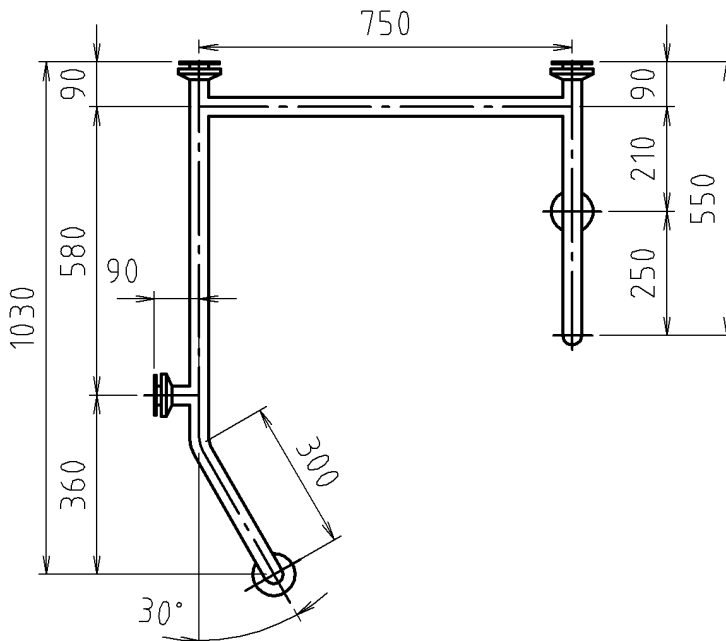

# 参考図

SUS化粧丸座詳細図		
φ32用	φ34用	φ38用
鉄板角プレート詳細図(埋込型)		
φ32用	φ34用	φ38用

■取付座金寸法表

パイプサイズ	SUS化粧丸座	化粧座金	材質・仕上	組立
φ32×1.5	φ70	SUS φ75	SUS304	溶接固定
φ34×1.5	φ70	SUS φ75	H.L仕上げ	
φ38×1.5	φ80	SUS φ85	磨き仕上げ	

※web図面の為、等縮尺ではございません。

品名	洋風トイレ手摺
品番寸法	MB149LS