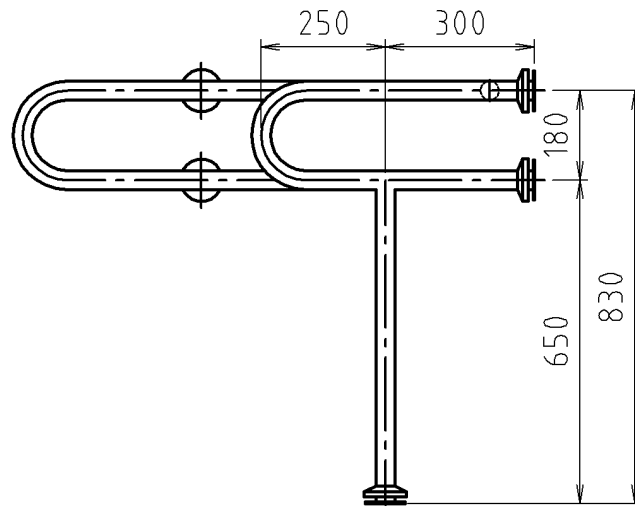

# 参考図

SUS化粧丸座詳細図		
φ32 用	φ34 用	φ38 用

※web図面の為、等縮尺ではございません。

■取付座金寸法表

パイプサイズ	SUS化粧丸座	化粧座金	材質・仕上	組立
φ32×1.5	φ70	SUS φ75	SUS304	溶接固定
φ34×1.5	φ70	SUS φ75	H.L仕上げ	
φ38×1.5	φ80	SUS φ85	磨き仕上げ	

品名	洋風トイレ手摺
品番寸法	MB151LS