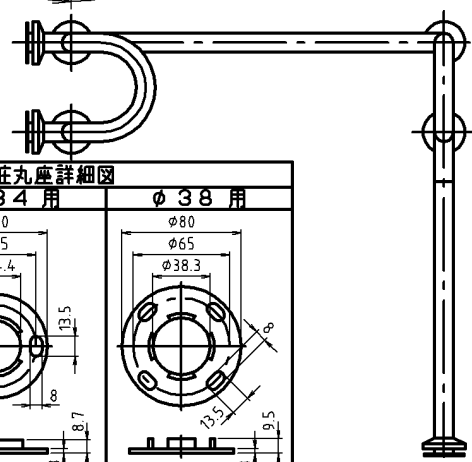

# 参考図

SUS化粧丸座詳細図		
φ32 用	φ34 用	φ38 用

※web図面の為、等縮尺ではございません。

■取付座金寸法表

パイプサイズ	SUS化粧丸座	化粧座金	材質・仕上	組立
φ32×1.5	φ70	SUS φ75	SUS304	溶接固定
φ34×1.5	φ70	SUS φ75	H.L仕上げ	
φ38×1.5	φ80	SUS φ85	磨き仕上げ	

品名	洋風トイレ手摺
品番寸法	MB151LS