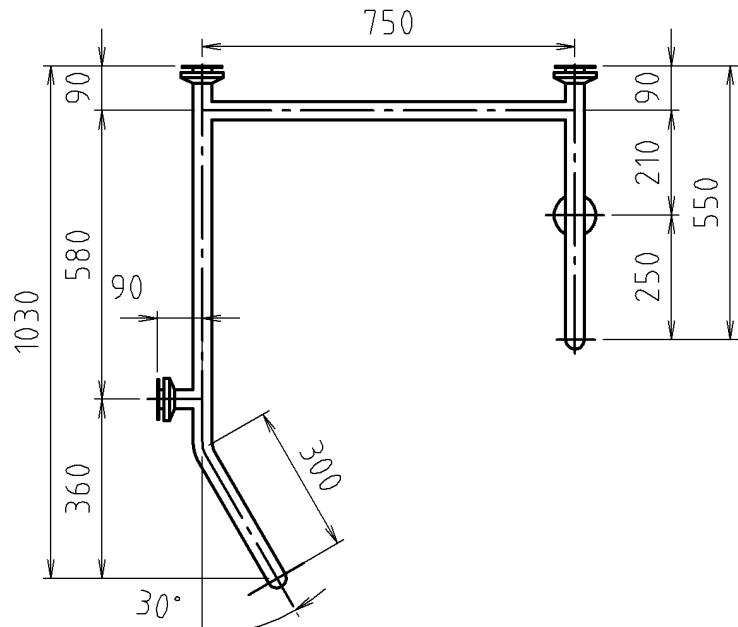

# 参考図

SUS化粧丸座詳細図		
φ32 用	φ34 用	φ38 用

※web図面の為、等縮尺ではございません。

■取付座金寸法表

パイプサイズ	SUS化粧丸座	化粧座金	材質・仕上	組立
φ32×1.5	φ70	SUS φ75	SUS304	溶接固定
φ34×1.5	φ70	SUS φ75	H.L仕上げ	
φ38×1.5	φ80	SUS φ85	磨き仕上げ	

品名	洋風トイレ手摺
品番寸法	MB151LS