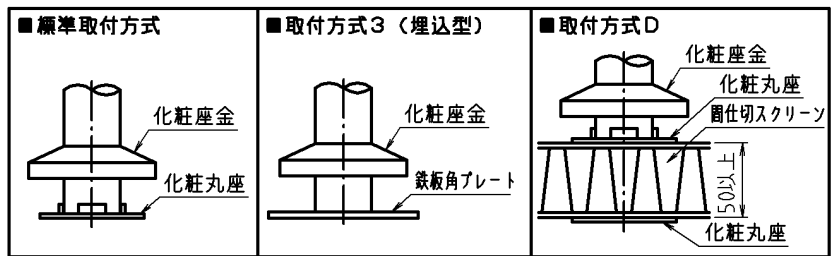

# 参考図

SUS化粧丸座詳細図		
φ32 用	φ34 用	φ38 用

※web図面の為、等縮尺ではございません。

■取付座金寸法表

パイプサイズ	SUS化粧丸座	化粧座金	材質・仕上	組立
φ32×1.5	φ70	SUS φ75	SUS304	溶接固定
φ34×1.5	φ70	SUS φ75	H.L仕上げ	
φ38×1.5	φ80	SUS φ85	磨き仕上げ	

品名	洋風トイレ手摺
品番寸法	MB151LS