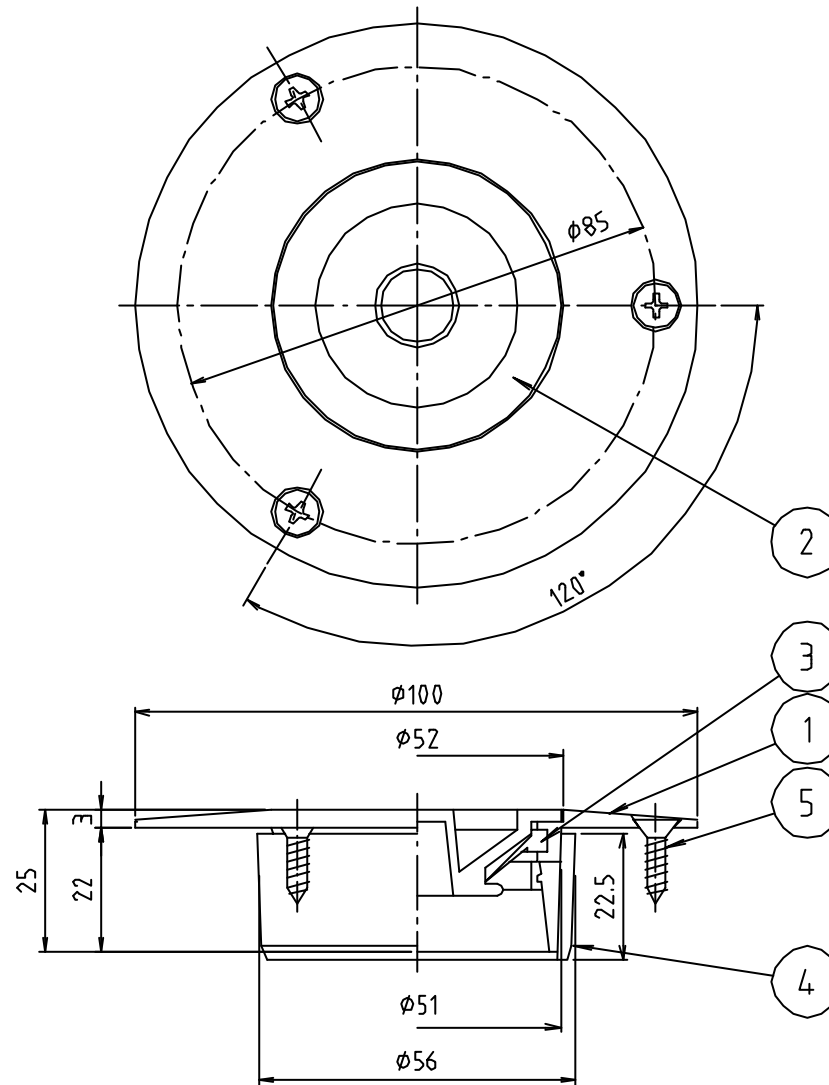

# 参考図

\* web図面の為、等縮尺ではございません。

5	木ビス	ステン鋼線	SUS304	4×15 3本
4	VUリング	合成樹脂	ABS	
3	ゴムパッキン	合成ゴム	NBR	
2	防臭マット	合成樹脂	PP	
1	本体	黄銅鑄物 合成樹脂	CAC203 ABS	ワイドタイプ
番号	部品名	材質名	材質記号	備考
品名	洗濯機排水金具 ツバ広兼用			
品番	MB44FGH			
寸法	50			
図番	W-MB44FGH-B-03			