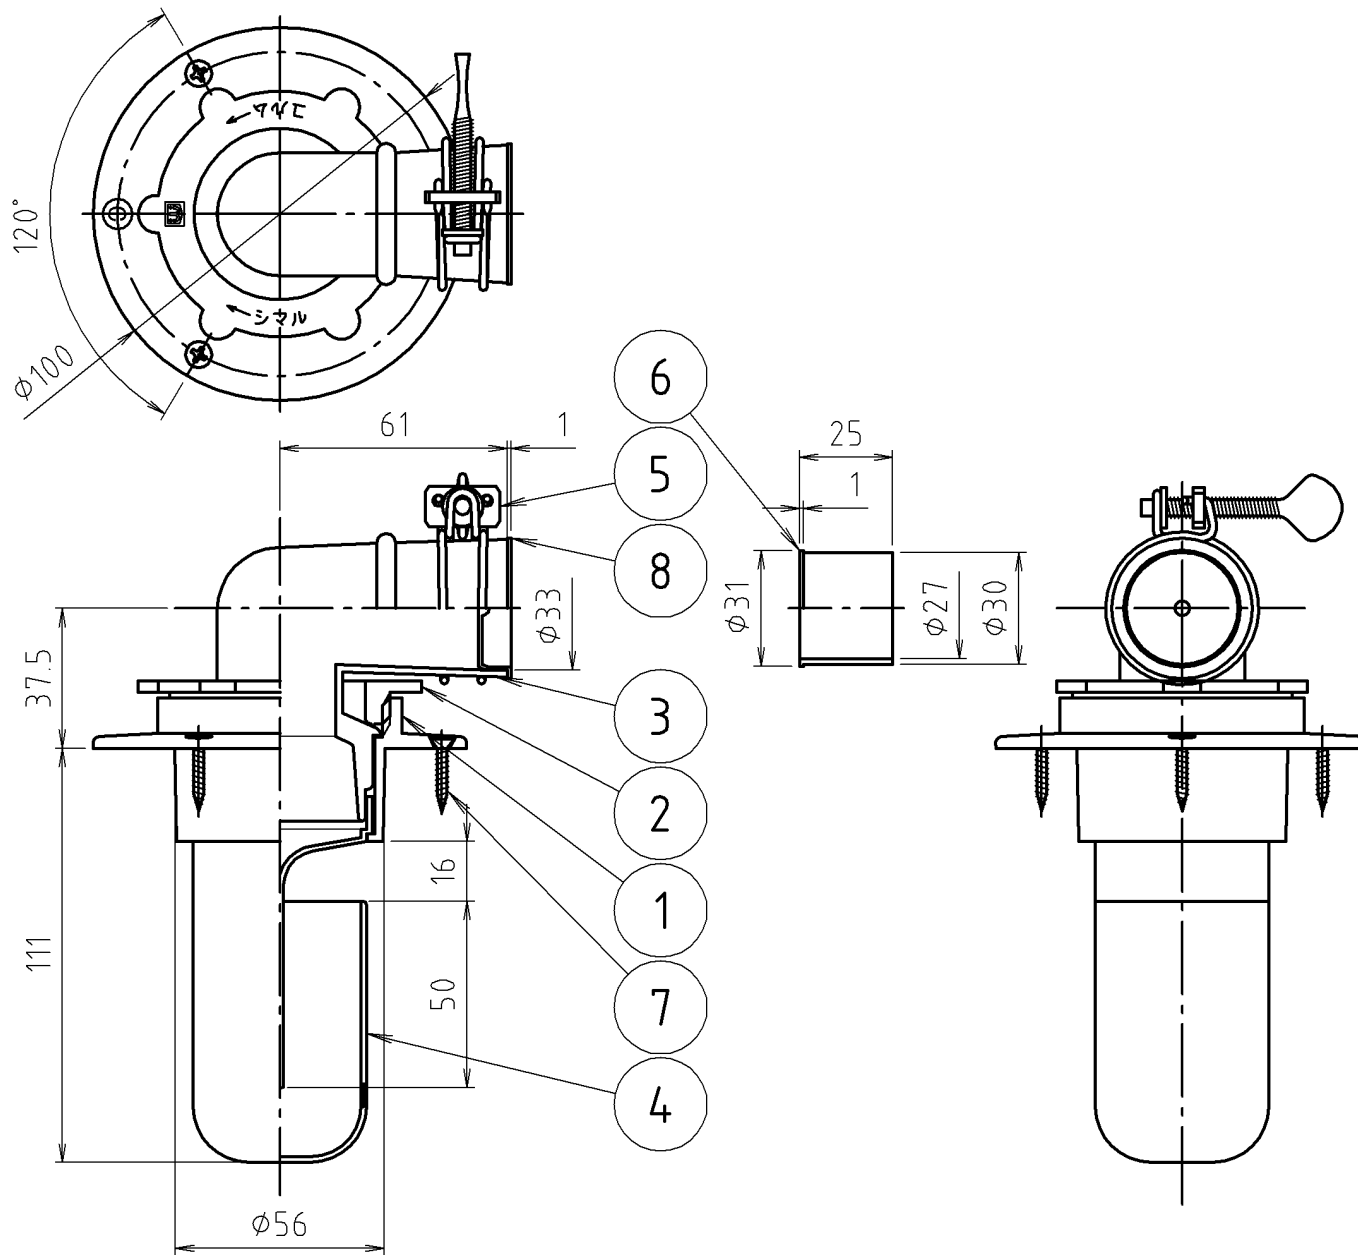

# 参考図

番号	部品名	材質名	材質記号	備考
8	キャップ	合成樹脂	P E	
7	ビス	ステンレス鋼線	SUS304	3.5×20…3本
6	カバー	合成樹脂	P P	抗菌剤入
5	バンド	鉄線	SWM-B	1ニゴメ付
4	フン	合成樹脂	ABS	抗菌剤入
3	エルボ	合成樹脂	TPO	抗菌剤入
2	ロケット	合成樹脂	ABS	70-Δメ付
1	本体	合成樹脂	ABS	70-Δメ付
品名	MBカセット式クリーン型洗濯機排水トラップ(VU用)			
品番	MB44KLC			
寸法	50			

※web図面の為、等縮尺ではございません。