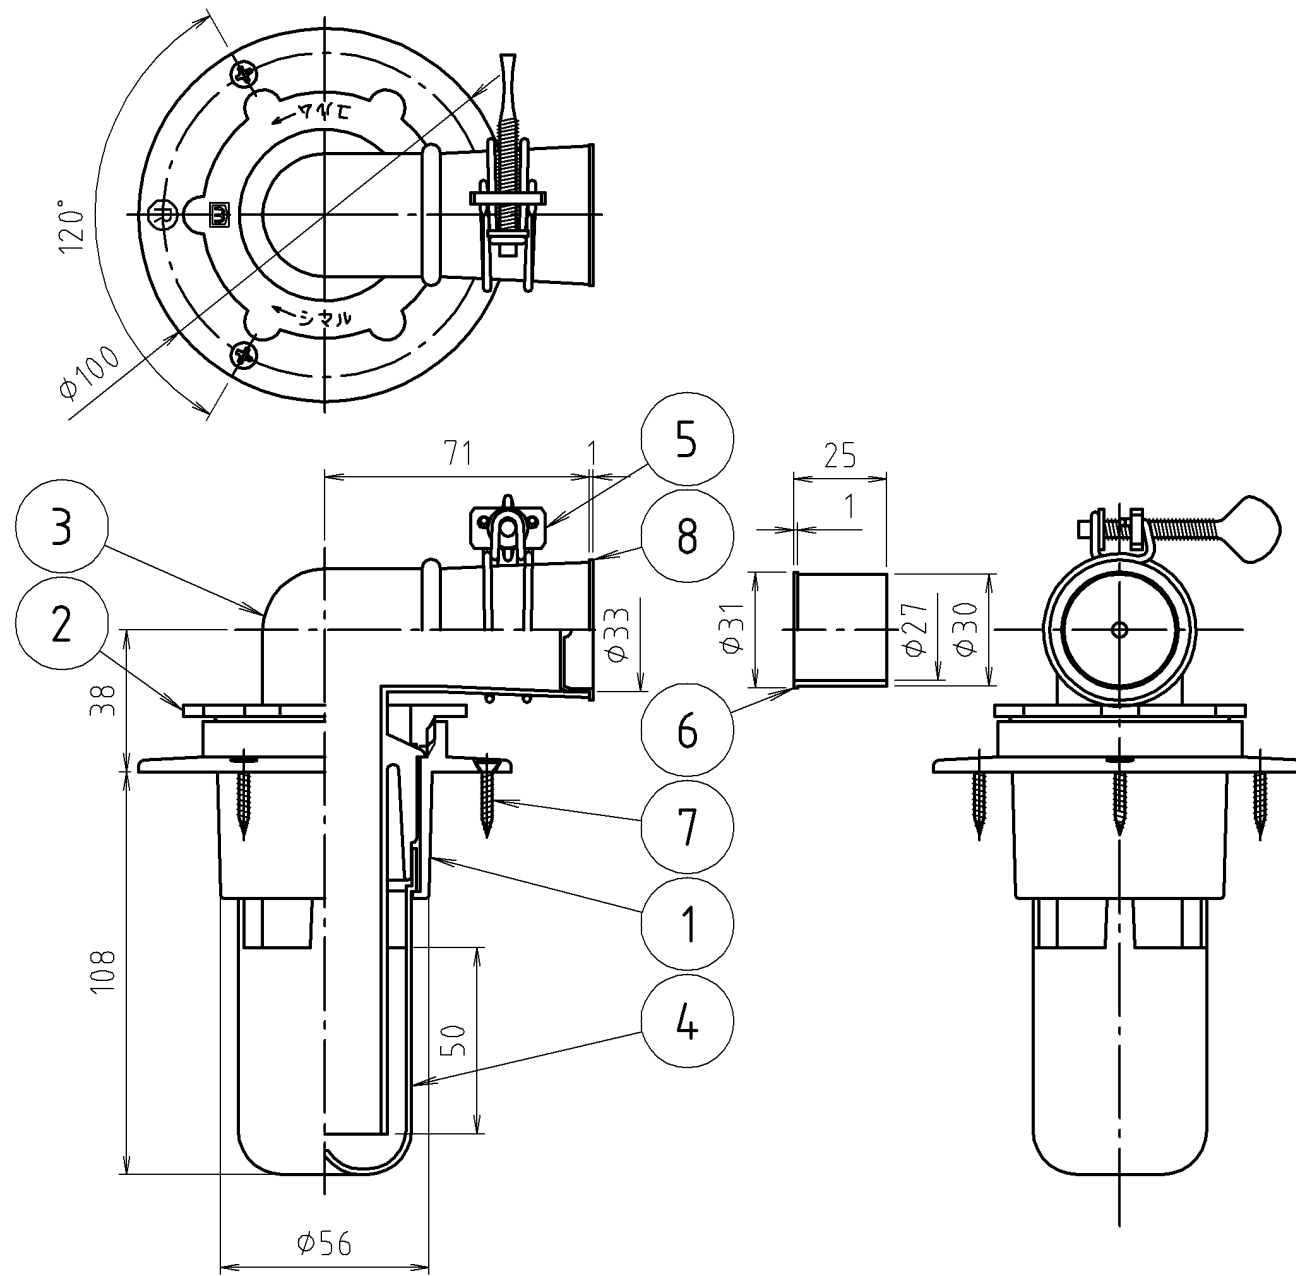

参考図

※web図面の為、等縮尺ではございません。

番号	部品名	材質名	材質記号	備考
8	キャップ	合成樹脂	PE	
7	ビス	ステンレス鋼線	SUS304	3.5×20…3本
6	インナー	合成樹脂	PP	抗菌剤入
5	バンド	鉄線	SWM-B	エニクロメ特
4	フン	合成樹脂	PP	抗菌剤入
3	エルボ	合成樹脂	TPO	抗菌剤入
2	ロックナット	合成樹脂	ABS	70-Δメ特
1	本体	合成樹脂	ABS	70-Δメ特
品名	MBカセット式ロックナット付 洗濯機排水トラップ(VU用)			
品番	MB44KLR			
寸法	50			